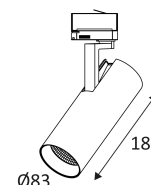

LIMA 2 PLUS

- Projecteur pour éclairage d'accentuation.
- Adaptateur pour Track III SURFACE.
- 2700K, 3000K ou 4000K au choix via un interrupteur à l'arrière du luminaire.
- Convertisseur non dimmable intégré dans l'appareil.
- Utiliser les verres pour alimentation avec la température de couleur 3000K.
- Base apparente TR241 à commander séparément.