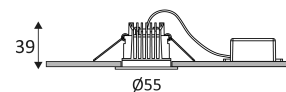

LISY RD

- Downlight encastré rond fixe.
- Réflecteur basse luminance.
- Fixation par ressorts.
- Convertisseur dimmable déporté fourni.
- Compatible avec variateur début et fin de phase.