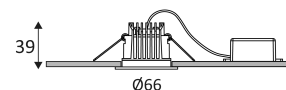

*Retrouvez tous les produits de la catégorie
Spot encastrable intérieur Indigo
chez Domomat !*

* : Prix sur le site Domomat.com au 04/05/2024. Le prix est susceptible d'être modifié.

LISY RDX

- Downlight encastré rond orientable.
- Réflecteur basse luminance.
- Fixation par ressorts.
- Convertisseur dimmable déporté fourni.
- Compatible avec variateur début et fin de phase.