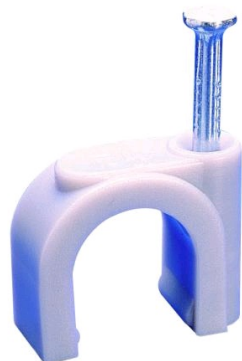

<https://www.domomat.com/62166-lot-de-100-pontets-ing-fixations-pointe-acier-o9mm-ing-fixations-a322090.html>

Lot de 100 pontets ING Fixations - Pointe acier - ø 8mm

Réf A322080 **3.83€^{TTC*}**

<https://www.domomat.com/62170-lot-de-100-pontets-ing-fixations-pointe-acier-o-8mm-ing-fixations-a322080.html>

Retrouvez tous les produits de la catégorie
Fixation de tubes IRL ING Fixations
chez Domomat !

Pontet

Fixation rapide de câbles électriques

**Pontet**

Description

- Matière polyéthylène.
- Clou en acier.
- Couleur grise.

Les + produits

- Tous matériaux : Peut s'utiliser sur le bois ou les maçonneries.
- Clou acier très résistant pour les maçonneries.
- Comptatibles avec les câbles téléphoniques.

Les Matériaux

Béton

Parpaing plein pierre