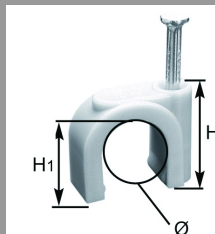

Retrouvez tous les produits de la catégorie
Fixation de tubes IRL ING Fixations
chez Domomat !

Pontet

Fixation rapide de câbles électriques

**Pontet**

Description

- Matière polyéthylène.
- Clou en acier.
- Couleur grise.

Les + produits

- Tous matériaux : Peut s'utiliser sur le bois ou les maçonneries.
- Clou acier très résistant pour les maçonneries.
- Comptatibles avec les câbles téléphoniques.

Les Matériaux

Béton

Parpaing plein pierre

Brique pleine

Parpaing

Brique creuse

Références produits

DÉSIGNATION	RÉFÉRENCE	COND T	DIAMÈTRE	COULEUR
PONTET Ø 6 + POINTE ACIER Bte de 200	A322060	Boîte de 200	6 mm	Grise
PONTET Ø 7 + POINTE ACIER Bte de 200	A322070	Boîte de 200	7 mm	Grise
PONTET Ø 8 + POINTE ACIER Bte de 100	A322080	Boîte de 100	8 mm	Grise
PONTET Ø 9 + POINTE ACIER Bte de 100	A322090	Boîte de 100	9 mm	Grise
PONTET Ø 10 + POINTE ACIER Bte de 100	A322100	Boîte de 100	10 mm	Grise
PONTET Ø 12 + POINTE ACIER Bte de 50	A322120	Boîte de 50	12 mm	Grise
PONTET Ø 14 + POINTE ACIER Bte de 50	A322130	Boîte de 50	14 mm	Grise
PONTET Ø 16 + POINTE ACIER Bte de 50	A322140	Boîte de 50	16 mm	Grise
PONTET Ø 20 + POINTE ACIER Bte de 50	A322150	Boîte de 50	20 mm	Grise

PONTET	H1	H	CLOU
$\varnothing 6$	6,6 mm	9,6 mm	$\varnothing 2,5 \times 18$ mm
$\varnothing 7$	7,5 mm	11,0 mm	$\varnothing 2,5 \times 22$ mm
$\varnothing 8$	8,2 mm	12,9 mm	$\varnothing 2,5 \times 22$ mm
$\varnothing 9$	9,0 mm	12,9 mm	$\varnothing 2,5 \times 22$ mm
$\varnothing 10$	10,4 mm	13,8 mm	$\varnothing 2,5 \times 25$ mm
$\varnothing 12$	12,3 mm	16,0 mm	$\varnothing 2,5 \times 27$ mm
$\varnothing 14$	15,6 mm	20,0 mm	$\varnothing 3,0 \times 35$ mm
$\varnothing 16$	17,0 mm	21,7 mm	$\varnothing 3,2 \times 38$ mm
$\varnothing 20$	18,5 mm	23,5 mm	$\varnothing 3,2 \times 38$ mm