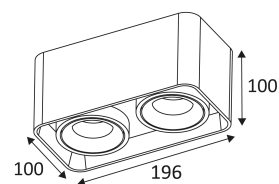

LUPO 2

- Plafonnier rectangulaire orientable.
- Convertisseur dimmable intégré dans l'appareil.
- Compatible avec variateur début et fin de phase.