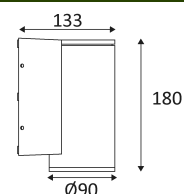

LUXI 190

- Applique murale pour éclairage extérieur.
- Eclairage "up" ou "down".
- Convertisseur non dimmable intégré dans l'appareil.

Ce produit contient 1 source(s) lumineuse(s) d'efficacité énergétique F.