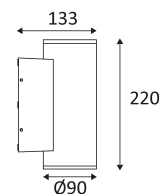

LUXI 290

- Applique murale pour éclairage extérieur.
- Eclairage "up&down".
- Convertisseur non dimmable intégré dans l'appareil.