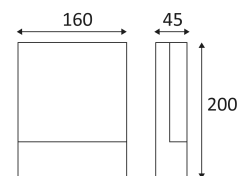

Ce produit contient 42 source(s) lumineuse(s) d'efficacité énergétique F.

CODE	COULEUR	MATIÈRE	AC	LED	T° (K)	LED Lumen	System Lumen
OU20624	ANTHRACITE	ALUMINIUM	AC 230V	6W	3000K	660 Lm	555 Lm
OU20630	BLANC	ALUMINIUM	AC 230V	6W	3000K	660 Lm	555 Lm