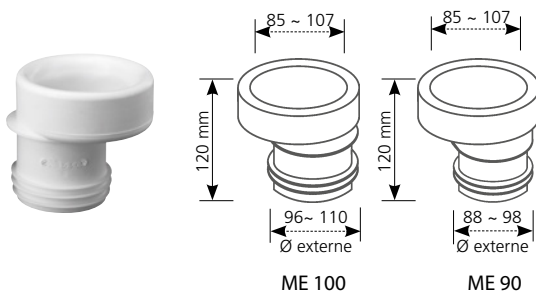

ME90 | Siamp

Manchette pour WC excentrée ME90
Siamp - Ø 90mm - Femelle-mâle -
EVA - Blanc
Réf 92000807

16.28€^{TTC*}

Voir le produit : <https://www.domomat.com/63109-manchette-pour-wc-excentree-me90-siamp-o-90mm-femelle-male-eva-blanc-siamp-92000807.html>

Le produit Manchette pour WC excentrée ME90 Siamp - Ø 90mm - Femelle-mâle - EVA - Blanc

est en vente chez Domomat !

MANCHON DROIT MD 100 / MD 90

- Manchon de raccordement femelle-mâle en EVA
- Version droite
- Existe en Ø 90 ou 100 mm

MANCHON EXCENTRÉ ME 100 / ME 90

- Manchon de raccordement femelle-mâle en EVA
- Version excentrée
- Existe en Ø 90 ou 100 mm

J 100

SJ 100

JOINT J 100 SERRE JOINT SJ 100

- J 100 : Joint EPDM pour pipes WC
- SJ 100 : Serre joint EPDM pour pipes WC