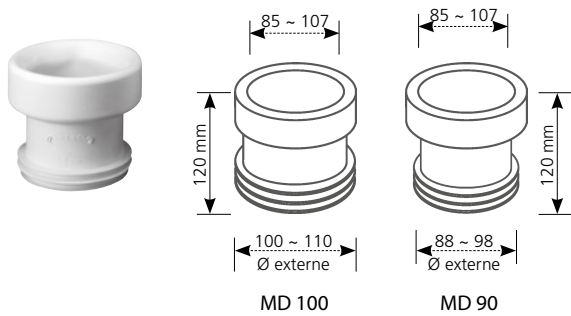

ME90 | Siamp

Manchette pour WC excentrée ME90
Siamp - Ø 90mm - Femelle-mâle -
EVA - Blanc
Réf 92000807

16.28€^{TTC*}

Voir le produit : <https://www.domomat.com/63109-manchette-pour-wc-excentree-me90-siamp-o-90mm-femelle-male-eva-blanc-siamp-92000807.html>

Le produit Manchette pour WC excentrée ME90 Siamp - Ø 90mm - Femelle-mâle - EVA - Blanc

est en vente chez Domomat !

MANCHON DROIT MD 100 / MD 90

- Manchon de raccordement femelle-mâle en EVA
- Version droite
- Existe en Ø 90 ou 100 mm

MANCHON EXCENTRÉ ME 100 / ME 90

- Manchon de raccordement femelle-mâle en EVA
- Version excentrée
- Existe en Ø 90 ou 100 mm

J 100

SJ 100

JOINT J 100 SERRE JOINT SJ 100

- J 100 : Joint EPDM pour pipes WC
- SJ 100 : Serre joint EPDM pour pipes WC