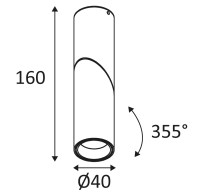

MANYL 1

- Plafonnier rond orientable.
- Convertisseur dimmable intégré dans l'appareil.
- Compatible avec variateur début et fin de phase.

CODE	COULEUR	MATIÈRE	AC	LED	T° (K)	Nominal Lumen	System Lumen
WA193WW16	NOIR MAT	ALUMINIUM	AC 230V	5W	3000K	770 Lm	449 Lm
WA193WW21	BLANC MAT	ALUMINIUM	AC 230V	5W	3000K	770 Lm	449 Lm

Montage au plafond uniquement.

Usage intérieur uniquement.

Protection contre la pénétration de corps supérieurs à 12mm. Sans protection contre l'eau.

Résistance : 0,23 Joule.

Produit à isolation principale qui comporte des dispositifs reliant l'ensemble de ses parties métalliques accessibles au conducteur de protection.

Orientation horizontale possible du luminaire pour un maximum de 355°.

Faisceau 36°.

Homologation CE.

IRC>90

"Durée de vie" des moteurs de lumière.

RG1.

Testé à 650°.

Alimentation incluse.

Le produit est dimmable avec la majorité des dimmers. Vérifiez la compatibilité avec l'installation.

Garantie 3 ans.

Courbe photométrique disponible sur le site web: www.indigo-lighting.com