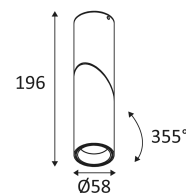

MANYL 2

- Plafonnier rond orientable.
- Convertisseur dimmable intégré dans l'appareil.
- Compatible avec variateur début et fin de phase.

CODE	COULEUR	MATIÈRE	AC	LED	T° (K)	Nominal Lumen	System Lumen
WA210WW16	NOIR MAT	ALUMINIUM	AC 230V	11W	3000K	1180 Lm	938 Lm
WA210WW21	BLANC MAT	ALUMINIUM	AC 230V	11W	3000K	1180 Lm	938 Lm

Montage au plafond uniquement.

Usage intérieur uniquement.

Protection contre la pénétration de corps supérieurs à 12mm. Sans protection contre l'eau.

Résistance : 0,23 Joule.

Produit à isolation principale qui comporte des dispositifs reliant l'ensemble de ses parties métalliques accessibles au conducteur de protection.

Orientation horizontale possible du luminaire pour un maximum de 355°.

Faisceau 36°.

Homologation CE.

IRC>90

"Durée de vie" des moteurs de lumière.

RG1.

Testé à 650°.

Alimentation incluse.

Le produit est dimmable avec la majorité des dimmers. Vérifiez la compatibilité avec l'installation.

Garantie 3 ans.

Courbe photométrique disponible sur le site web: www.indigo-lighting.com