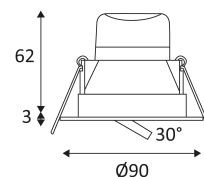

MARY RDX-230

- Downlight encastré rond orientable.
- Fixation par ressorts.
- Peut être recouvert par un isolant déroulé.
- Double bornier automatique.
- Ne nécessite pas de convertisseur.
- Dimmable.
- Compatible avec variateur fin de phase.

CODE	COULEUR	MATIÈRE	AC	LED	T° (K)	LUMEN
DO315WW05	NOIR MAT	COMPOSITE	AC 230V	7,5W	3000K	600 Lm
DO315WW30	BLANC MAT	COMPOSITE	AC 230V	7,5W	3000K	600 Lm
DO315NW05	NOIR MAT	COMPOSITE	AC 230V	7,5W	4000K	650 Lm
DO315NW30	BLANC MAT	COMPOSITE	AC 230V	7,5W	4000K	650 Lm