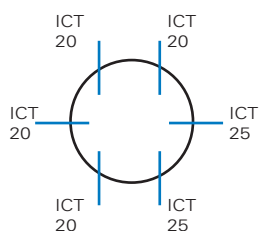

Disponible en 6 versions pour gaine ICTA 20 et 25, IRL 25, en version traditionnelles ou pré désoperculées.

ICTA 3 x 20 + 1 x 25
CAP759910

ICTA 2 x 20 + Desop 20 + ICTA 1 x 25
CAP759911

ICTA 3 x 25 + 1 x 20
CAP759915