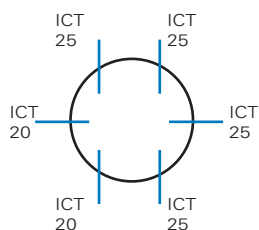

Disponible en 6 versions pour gaine ICTA 20 et 25, IRL 25, en version traditionnelles ou pré désoperculées.

ICTA 3 x 20 + 1 x 25
CAP759910

ICTA 2 x 20 + Desop 20 + ICTA 1 x 25
CAP759911

ICTA 3 x 25 + 1 x 20
CAP759915