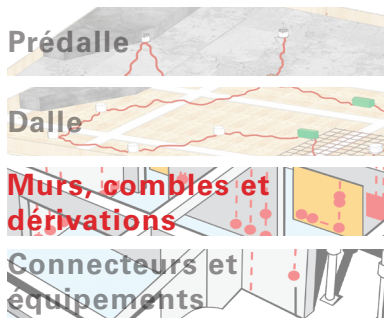

*Retrouvez tous les produits de la catégorie
Boîtes de dérivation CAPRI
chez Domomat !*

* : Prix sur le site Domomat.com au 03/05/2024. Le prix est susceptible d'être modifié.

Maxibanche One

Solution de boîte Simple Maxibanche pour pré murs et murs banchés.

Boîte à fixation unique

Les caractéristiques de la gamme

- Le meilleur de la technologie Capri condensé dans une boîte simple
- Une référence pour toutes les épaisseurs de murs, même supérieures à 200 mm
- Toujours du bon côté de la banche grâce à un aimant de 800N
- Maintien optimal grâce à la goupille de sécurité
- Opercules inclinés à 45° pour faciliter la sortie des fils
- Un confort de pose inégalé grâce à son grand volume de travail
- Pontage latérale en ICTA 25
- Isophonie validée par le CSTB