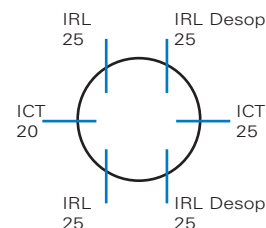

Disponible en 6 versions pour gaine ICTA 20 et 25, IRL 25, en version traditionnelles ou pré désoperculées.

ICTA 3 x 20 + 1 x 25
CAP759910

ICTA 2 x 20 + Desop 20 + ICTA 1 x 25
CAP759911

ICTA 3 x 25 + 1 x 20
CAP759915

ICTA 3 x 20 + Desop 25
CAP759916

IRL
CAP759920

Code	Désignation	Qté.
CAP759910	Maxibanche ONE 20-25	50
CAP759911	Maxibanche ONE Désoperculée 20	50
CAP759915	Maxibanche ONE 25-25	50
CAP759916	Maxibanche ONE Désoperculée 25	50
CAP759920	Maxibanche ONE IRL	50