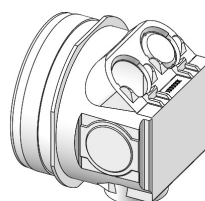

Boîte à fixation unique

Les caractéristiques de la gamme

- Le meilleur de la technologie Capri condensé dans une boîte simple
- Une référence pour toutes les épaisseurs de murs, même supérieures à 200 mm
- Toujours du bon côté de la banche grâce à un aimant de 800N
- Maintien optimal grâce à la goupille de sécurité
- Opercules inclinés à 45° pour faciliter la sortie des fils
- Un confort de pose inégalé grâce à son grand volume de travail
- Pontage latérale en ICTA 25
- Isophonie validée par le CSTB

Disponible en 6 versions pour gaine ICTA 20 et 25, IRL 25, en version traditionnelles ou pré désoperculées.

ICTA 3 x 20 + 1 x 25
CAP759910

ICTA 2 x 20 + Desop 20 + ICTA 1 x 25
CAP759911

ICTA 3 x 25 + 1 x 20
CAP759915