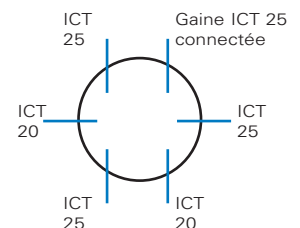

Code	Désignation	Qté.
CAP759912	Maxibanche ONE Pré-tubée ICTA 20	10
CAP759917	Maxibanche ONE Pré-tubée ICTA 25	10