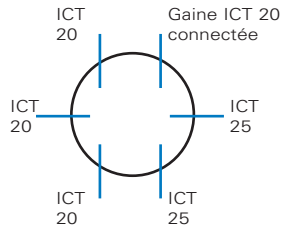

- Les boîtes sont équipées en usine de 2,80 m de gaine ICTA
- Un système fiable et robuste : une boîte complète
- Disponible en 2 versions :
 - Avec gaine ICTA 20 mm
 - Avec gaine ICTA 25 mm

ICTA 2 x 20 + 1 x 25
+ Gaine ICTA 20 connectée
CAP759912