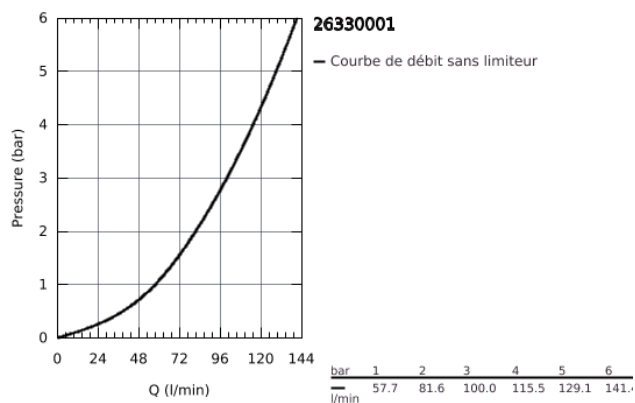

Fiche 26330001 Grohe

Mélangeur de douche Costa L Grohe - Chrome

Réf 26330001

88.94€^{TTC*}

Voir le produit : <https://www.domomat.com/62638-melangeur-de-douche-costa-l-grohe-chrome-grohe-26330001.html>

*Le produit Mélangeur de douche Costa L Grohe - Chrome
est en vente chez Domomat !*

26 330 001 COSTA L MÉLANGEUR DOUCHE

DESCRIPTION DU PRODUIT

- Montage mural apparent
- Poignées en métal
- Isolation thermique
- Vissées
- Tête à clapet
- Raccord douche 1/2"
- Raccords en S
- **GROHE StarLight** Chrome éclatant et durable