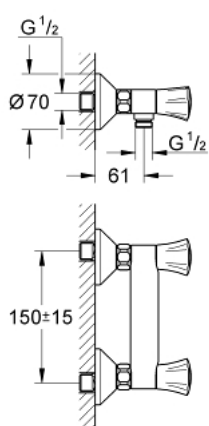

Fiche 26330001 Grohe

Mélangeur de douche Costa L Grohe - Chrome

Réf 26330001

88.94€^{TTC*}

Voir le produit : <https://www.domomat.com/62638-melangeur-de-douche-costa-l-grohe-chrome-grohe-26330001.html>

*Le produit Mélangeur de douche Costa L Grohe - Chrome
est en vente chez Domomat !*

26 330 001 COSTA L MÉLANGEUR DOUCHE

DESCRIPTION DU PRODUIT

- Montage mural apparent
- Poignées en métal
- Isolation thermique
- Vissées
- Tête à clapet
- Raccord douche 1/2"
- Raccords en S
- **GROHE StarLight** Chrome éclatant et durable

26 330 001 COSTA L MÉLANGEUR DOUCHE

26 330 001 COSTA L MÉLANGEUR DOUCHE

PIÈCES DÉTACHÉES

- 1: Poignée Costa L (N ° de commande 45994000)
 - 1.1: insert à clipser (N ° de commande 0538600M)
 - 2: Tête long-life 1/2" (N ° de commande 07146000)
 - 2.1: Joint torique 6 x 2 (N ° de commande 0128300M)
 - 2.2: Joint torique 18,2 x 1,7 (N ° de commande 0392400M)
 - 2.3: Joint (N ° de commande 0529100M)
 - 3: Ecrou chromé avec partie fileté 1/2" (N ° de commande 45044000)
 - 4: Raccord S mural (N ° de commande 12075000)
 - 4.1: Joint (N ° de commande 0138600M)
 - 4.2: Rosace (N ° de commande 0221000M)
 - 5: Clapets anti-retours (N ° de commande 08565000)
 - 6: Rallonge 3/4" 20 mm (N ° de commande 0713000M)*
 - 7: Vis pour Costa et Avina (N ° de commande 48013000)*
 - 8: Clé spéciale (N ° de commande 19377000)*
- *Accessoires spéciaux