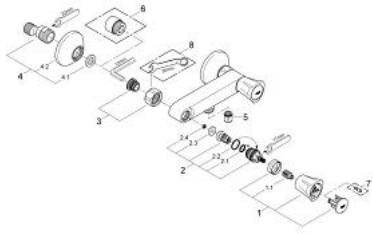

26 330 001 COSTA L MÉLANGEUR DOUCHE

DESCRIPTION DU PRODUIT

- Montage mural apparent
- Poignées en métal
- Isolation thermique
- Vissées
- Tête à clapet
- Raccord douche 1/2"
- Raccords en S
- **GROHE StarLight** Chrome éclatant et durable

26 330 001 COSTA L MÉLANGEUR DOUCHE

26 330 001 COSTA L MÉLANGEUR DOUCHE

PIÈCES DÉTACHÉES

- 1: Poignée Costa L (N ° de commande 45994000)
 - 1.1: insert à clipser (N ° de commande 0538600M)
 - 2: Tête long-life 1/2" (N ° de commande 07146000)
 - 2.1: Joint torique 6 x 2 (N ° de commande 0128300M)
 - 2.2: Joint torique 18,2 x 1,7 (N ° de commande 0392400M)
 - 2.3: Joint (N ° de commande 0529100M)
 - 3: Ecrou chromé avec partie fileté 1/2" (N ° de commande 45044000)
 - 4: Raccord S mural (N ° de commande 12075000)
 - 4.1: Joint (N ° de commande 0138600M)
 - 4.2: Rosace (N ° de commande 0221000M)
 - 5: Clapets anti-retours (N ° de commande 08565000)
 - 6: Rallonge 3/4" 20 mm (N ° de commande 0713000M)*
 - 7: Vis pour Costa et Avina (N ° de commande 48013000)*
 - 8: Clé spéciale (N ° de commande 19377000)*
- *Accessoires spéciaux