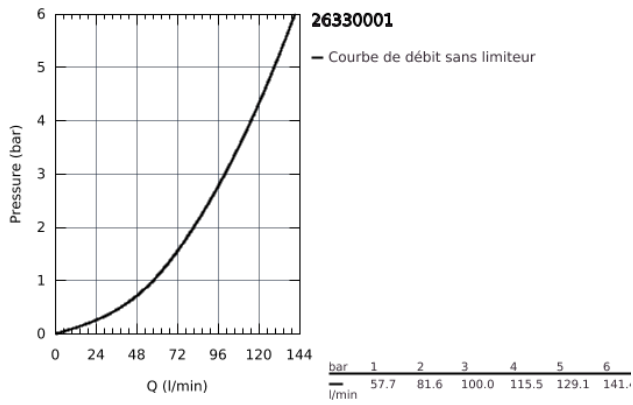

26 330 001 COSTA L MÉLANGEUR DOUCHE