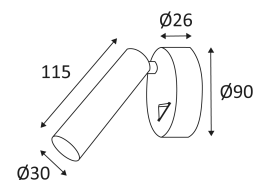

MILO 1

- Applique murale décorative.
- Base apparente avec interrupteur.
- Convertisseur non dimmable intégré dans l'appareil.

Ce produit contient 1 source(s) lumineuse(s) d'efficacité énergétique F.

CODE	COULEUR	MATIÈRE	AC	LED	T° (K)	LED Lumen	System Lumen
WA11205	NOIR MAT	ALUMINIUM	AC 230V	5W	3000K	500 Lm	405 Lm
WA11230	BLANC MAT	ALUMINIUM	AC 230V	5W	3000K	500 Lm	450 Lm
WA11263	LAITON BROSSE	ALUMINIUM	AC 230V	5W	3000K	500 Lm	405 Lm

Montage sur un mur uniquement.

Usage intérieur uniquement.

Protection contre la pénétration de corps supérieurs à 12mm. Sans protection contre l'eau.

Protection contre une énergie de choc de 0,20 Joule.

Produit à isolation principale qui comporte des dispositifs reliant l'ensemble de ses parties métalliques accessibles au conducteur de protection.

Orientation verticale possible du luminaire pour un maximum de 90°.

Orientation horizontale possible du luminaire pour un maximum de 355°.

Faisceau 40°.

Homologation CE.

IRC >90

"Durée de vie" des moteurs de lumière.

Risque photobiologique RG1

Testé à 650°.

Alimentation incluse.

Garantie 3 ans.

Courbe photométrique disponible sur le site web: www.indigo-lighting.com

Driver remplaçable par un électricien.