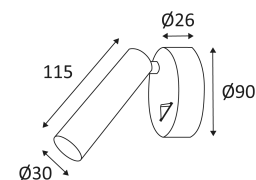

MILO 1

- Applique murale décorative.
- Base apparente avec interrupteur.
- Convertisseur non dimmable intégré dans l'appareil.

Ce produit contient 1 source(s) lumineuse(s) d'efficacité énergétique F.

CODE	COULEUR	MATIÈRE	AC	LED	T° (K)	LED Lumen	System Lumen
WA11205	NOIR MAT	ALUMINIUM	AC 230V	5W	3000K	500 Lm	405 Lm
WA11230	BLANC MAT	ALUMINIUM	AC 230V	5W	3000K	500 Lm	450 Lm
WA11263	LAITON BROSSE	ALUMINIUM	AC 230V	5W	3000K	500 Lm	405 Lm

Montage sur un mur uniquement.

Usage intérieur uniquement.

Protection contre la pénétration de corps supérieurs à 12mm. Sans protection contre l'eau.

Protection contre une énergie de choc de 0,20 Joule.

Produit à isolation principale qui comporte des dispositifs reliant l'ensemble de ses parties métalliques accessibles au conducteur de protection.

Orientation verticale possible du luminaire pour un maximum de 90°.

Orientation horizontale possible du luminaire pour un maximum de 355°.

Faisceau 40°.

Homologation CE.

IRC >90

"Durée de vie" des moteurs de lumière.

Risque photobiologique RG1

Testé à 650°.

Alimentation incluse.

Garantie 3 ans.

Courbe photométrique disponible sur le site web: www.indigo-lighting.com

Driver remplaçable par un électricien.