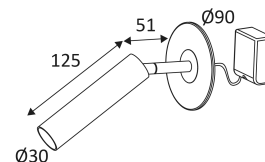

MILO 3

- Applique murale décorative.
- Base semi-encastrée.
- Avec interrupteur variateur.
- Livrée avec convertisseur dimmable.
- Montage dans un boîtier d'encastrement standard (non fourni).

Ce produit contient 1 source(s) lumineuse(s) d'efficacité énergétique F.

CODE	COULEUR	MATIÈRE	AC	LED	T° (K)	LED Lumen	System Lumen
WA215SW05	NOIR MAT	ALUMINIUM	AC 230V	5W	2700K	460 Lm	395 Lm
WA215SW30	BLANC MAT	ALUMINIUM	AC 230V	5W	2700K	460 Lm	395 Lm
WA215SW63	LAITON BROSSE	ALUMINIUM	AC 230V	5W	2700K	460 Lm	395 Lm

Montage sur un mur en encastré uniquement.

Usage intérieur uniquement.

Protection contre la pénétration de corps supérieurs à 12mm. Sans protection contre l'eau.

Résistance : 0,23 Joule.

Produit à isolation principale qui comporte des dispositifs reliant l'ensemble de ses parties métalliques accessibles au conducteur de protection.

Diamètre de percement pour insérer le luminaire. (68mm)

Orientation verticale possible du luminaire pour un maximum de 90°.

Orientation horizontale possible du luminaire pour un maximum de 330°.

Faisceau 40°.

Homologation CE.

IRC >90

"Durée de vie" des moteurs de lumière.

RG1.

Testé à 650°.

Alimentation incluse.

Avec interrupteur variateur.

Garantie 3 ans.

Courbe photométrique disponible sur le site web: www.indigo-lighting.com