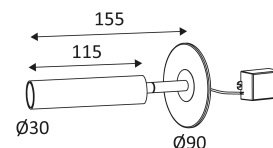

MILO 4

- Applique murale décorative.
- Base semi-encastrée.
- Convertisseur dimmable déporté fourni.
- Compatible avec variateur début et fin de phase.
- Montage dans un boîtier d'encastrement standard (non fourni).

Ce produit contient 1 source(s) lumineuse(s) d'efficacité énergétique F.