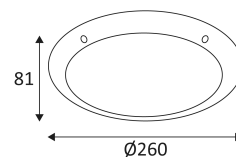

MINI TIMY

- Applique murale ou plafonnier.
- Avec clé et vis anti-vandale.
- Convertisseur non dimmable intégré dans l'appareil.

CODE	COULEUR	MATIÈRE	AC	LED	T° (K)	LUMEN
OU395NW20	MÉTAL	POLYCARBONATE	AC 230V	12W	4000K	1000 Lm
OU395NW30	NOIR	POLYCARBONATE	AC 230V	12W	4000K	1000 Lm
OU395NW31	BLANC	POLYCARBONATE	AC 230V	12W	4000K	1000 Lm

Montage sur un mur ou un plafond.

Usage extérieur.

Étanchéité aux poussières. Étanchéité aux jets d'eau puissants.

Résistance : 20 Joule.

Produit dont les parties accessibles sont séparées des parties actives par double isolation ou isolation renforcée.

Homologation CE.

IRC >80

"Durée de vie" des moteurs de lumière.

Testé à 850°.

Anti-vandale.

Ne pas fixer le faisceau lumineux, au risque d'abîmer les yeux.

Alimentation incluse.

Garantie 3 ans.

Courbe photométrique disponible sur le site web: www.indigo-lighting.com