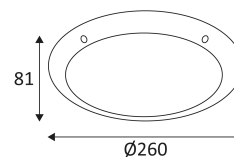

Retrouvez tous les produits de la catégorie
Applique hublot extérieur Indigo
chez Domomat !

* : Prix sur le site Domomat.com au 23/04/2024. Le prix est susceptible d'être modifié.

MINI TIMY SENSOR

- Applique murale ou plafonnier.
- Avec détecteur HF 360°, zone de détection réglable 10m de diamètre.
- Avec clé et vis anti-vandale.
- Convertisseur non dimmable intégré dans l'appareil.