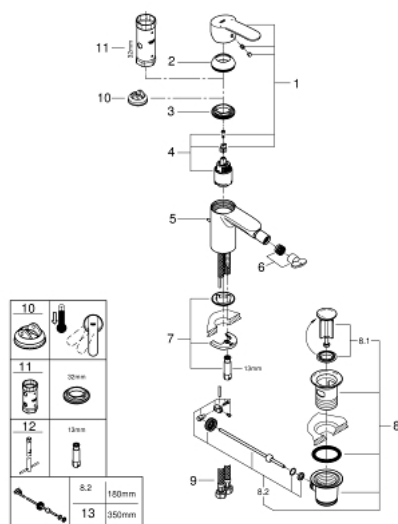

Fiche 33565002 Grohe

**Mitigeur bidet Eurostyle
Cosmopolitan - Taille S - Chrome**

Réf 33565002

129.54€^{TTC*}

Voir le produit : <https://www.domomat.com/60246-mitigeur-bidet-eurostyle-cosmopolitan-taille-s-chrome-grohe-33565002.html>

*Le produit Mitigeur bidet Eurostyle Cosmopolitan - Taille S - Chrome
est en vente chez Domomat !*

33 565 002 EUROSTYLE COSMOPOLITAN MITIGEUR MONOCOMMANDE BIDET TAILLE S

DESCRIPTION DU PRODUIT

- Monotrou sur plage
- Levier de commande métallique
- **GROHE SilkMove** Cartouche en céramique 35 mm
- **GROHE StarLight** Chrome éclatant et durable
- **GROHE FastFixation** installation rapide
- Brise-jet à rotule
- Tirette et garniture de vidage 1-1/4"
- Flexibles de raccordement souples, sertis d'usine
- Limiteur de température en option (46375)

33 565 002 EUROSTYLE COSMOPOLITAN MITIGEUR MONOCOMMANDE BIDET TAILLE S

PIÈCES DÉTACHÉES

- 1: Levier (N ° de commande 46748000)
- 2: Capuchon de recouvrement (N ° de commande 46492000)
- 3: bague filetée (N ° de commande 46460000)
- 4: Cartouche (N ° de commande 46374000)
- 5: Tirette de vidage (N ° de commande 46739000)
- 6: Mousseur (N ° de commande 13998000)
- 7: Fixation M26x1,5 (N ° de commande 46671000)
- 8: Garniture de vidage 1 1/4" (N ° de commande 28910000)
- 8.1: Vidage (N ° de commande 07182000)
- 8.2: Tige et rotule de vidage (N ° de commande 07052000)
- 9: Flexible de raccordement (N ° de commande 46255000)
- 10: Limiteur de température (N ° de commande 46375000)*
- 11: Clé (N ° de commande 19332000)*
- 12: Clé à tube SW 46 mm de 400 mm (N ° de commande 19017000)*
- 13: Tige et rotule de vidage (N ° de commande 07341000)*