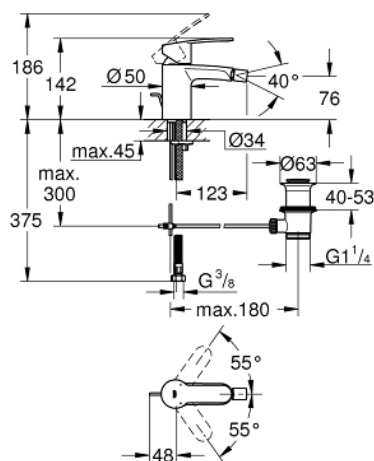

Fiche 33565002 Grohe

**Mitigeur bidet Eurostyle
Cosmopolitan - Taille S - Chrome**

Réf 33565002

129.54€^{TTC*}

Voir le produit : <https://www.domomat.com/60246-mitigeur-bidet-eurostyle-cosmopolitan-taille-s-chrome-grohe-33565002.html>

*Le produit Mitigeur bidet Eurostyle Cosmopolitan - Taille S - Chrome
est en vente chez Domomat !*

33 565 002 EUROSTYLE COSMOPOLITAN MITIGEUR MONOCOMMANDE BIDET TAILLE S

DESCRIPTION DU PRODUIT

- Monotrou sur plage
- Levier de commande métallique
- **GROHE SilkMove** Cartouche en céramique 35 mm
- **GROHE StarLight** Chrome éclatant et durable
- **GROHE FastFixation** installation rapide
- Brise-jet à rotule
- Tirette et garniture de vidage 1-1/4"
- Flexibles de raccordement souples, sertis d'usine
- Limiteur de température en option (46375)

33 565 002 EUROSTYLE COSMOPOLITAN MITIGEUR MONOCOMMANDE BIDET TAILLE S

PIÈCES DÉTACHÉES

- 1: Levier (N ° de commande 46748000)
- 2: Capuchon de recouvrement (N ° de commande 46492000)
- 3: bague filetée (N ° de commande 46460000)
- 4: Cartouche (N ° de commande 46374000)
- 5: Tirette de vidage (N ° de commande 46739000)
- 6: Mousseur (N ° de commande 13998000)
- 7: Fixation M26x1,5 (N ° de commande 46671000)
- 8: Garniture de vidage 1 1/4" (N ° de commande 28910000)
- 8.1: Vidage (N ° de commande 07182000)
- 8.2: Tige et rotule de vidage (N ° de commande 07052000)
- 9: Flexible de raccordement (N ° de commande 46255000)
- 10: Limiteur de température (N ° de commande 46375000)*
- 11: Clé (N ° de commande 19332000)*
- 12: Clé à tube SW 46 mm de 400 mm (N ° de commande 19017000)*
- 13: Tige et rotule de vidage (N ° de commande 07341000)*