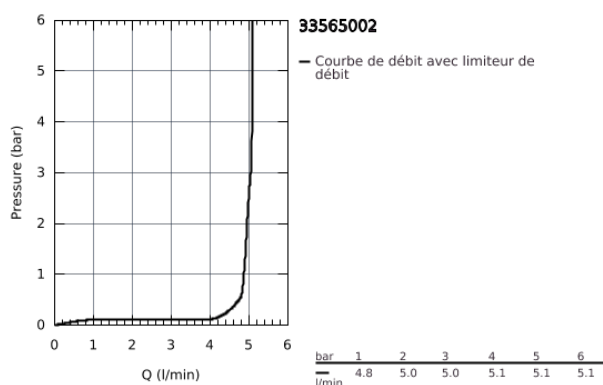

Fiche 33565002 Grohe

**Mitigeur bidet Eurostyle
Cosmopolitan - Taille S - Chrome**

Réf 33565002

129.54€^{TTC*}

Voir le produit : <https://www.domomat.com/60246-mitigeur-bidet-eurostyle-cosmopolitan-taille-s-chrome-grohe-33565002.html>

*Le produit Mitigeur bidet Eurostyle Cosmopolitan - Taille S - Chrome
est en vente chez Domomat !*

33 565 002 EUROSTYLE COSMOPOLITAN MITIGEUR MONOCOMMANDE BIDET TAILLE S

DESCRIPTION DU PRODUIT

- Monotrou sur plage
- Levier de commande métallique
- **GROHE SilkMove** Cartouche en céramique 35 mm
- **GROHE StarLight** Chrome éclatant et durable
- **GROHE FastFixation** installation rapide
- Brise-jet à rotule
- Tirette et garniture de vidage 1-1/4"
- Flexibles de raccordement souples, sertis d'usine
- Limiteur de température en option (46375)