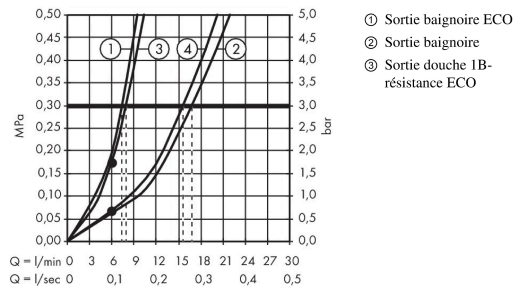

Focus

Mitigeur bain/douche C2 monotrou avec cartouche à 2 vitesses

Surfaces: **chromé** Numéro d'article: **31938000**

Schéma d'écoulement