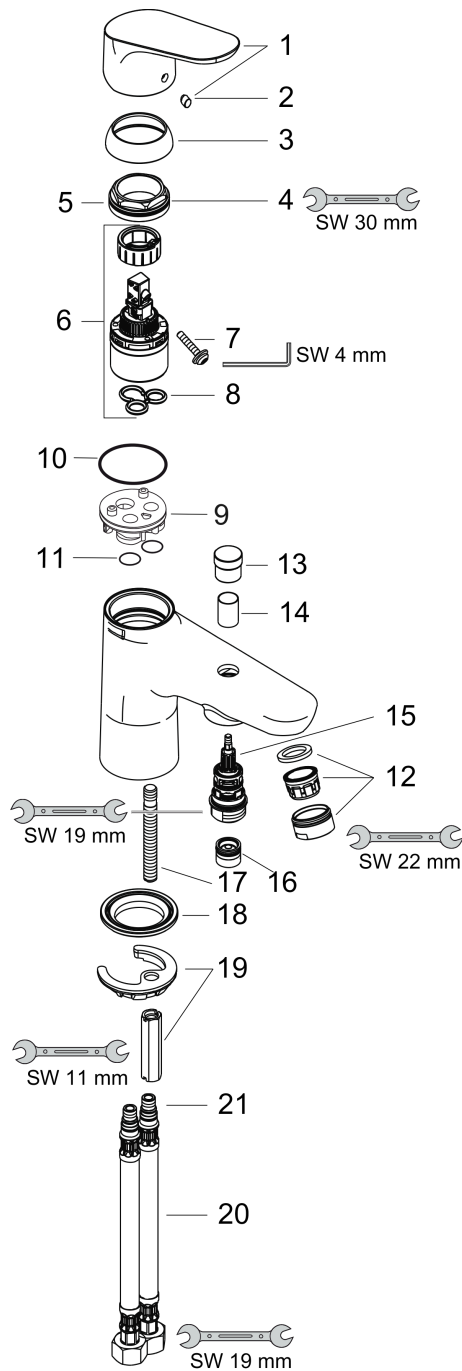

Description

Caractéristiques

- Longueur 130 mm
- 2 sorties = 2 fonctions
- type de raccordement: raccordement flexible G 3/8
- type de jet du mitigeur: jet normal
- débit maximal sous 3 bars de pression: 20 l/min
- cartouche céramique à 2 vitesses
- limiteur de température réglable
- inverseur avec réinitialisation automatique
- sécurité contre le retour de l'eau
- Convient au chauffe-eau instantané
- E3/1, C2, A2, U3
- ACS 18 ACC LY 851, valide jusqu'au 06.09.2023
- NF_375-M1-20-3

Mitigeur bain/douche C2 monotrou avec cartouche à 2 vitesses

Surfaces: **chromé** Numéro d'article: **31938000**

Schéma d'écoulement

Focus

Mitigeur bain/douche C2 monotrou avec cartouche à 2 vitesses

Surfaces: **chromé** Numéro d'article: **31938000**

Vue éclatée

Année de construction: >05/20

Focus**Mitigeur bain/douche C2 monotrou avec cartouche à 2 vitesses**Surfaces: **chromé** Numéro d'article: **31938000****Liste des pièces détachées**

Année de construction: >05/20

Pos.	Description	Numéro d'article	GP	UE
1	poignée	98532000	-	1
2	cache vis	96338000	-	1
3	rosace	97406000	-	1
4	écrou à six pans	95870000	-	1
5	joint torique 32x2	98193000	-	1
6	cartouche cpl.	95730000	-	1
7	vis	95140000	-	1
8	joint	95008000	-	1
9	adapteur pour cartouche	97773000	-	1
10	joint torique 33x2	98154000	-	1
11	joint torique 9x1,8	98118000	-	1
12	mousseur M24x1 (38 l/min)	95871000	-	1
13	bouton d'inverseur	97981000	-	1
14	douille	97979000	-	1
15	inverseur	97978000	-	1
16	joint	97608000	-	1
17	vis M8 x 68	97736000	-	1
18	fixation cpl.	96016000	-	1
19	flexible de raccordement 450 mm M10x1 G3/8	96507000	-	1
20	joint torique 7x1,5	98422000	-	1
a	arrêt inverseur	97211000	-	1