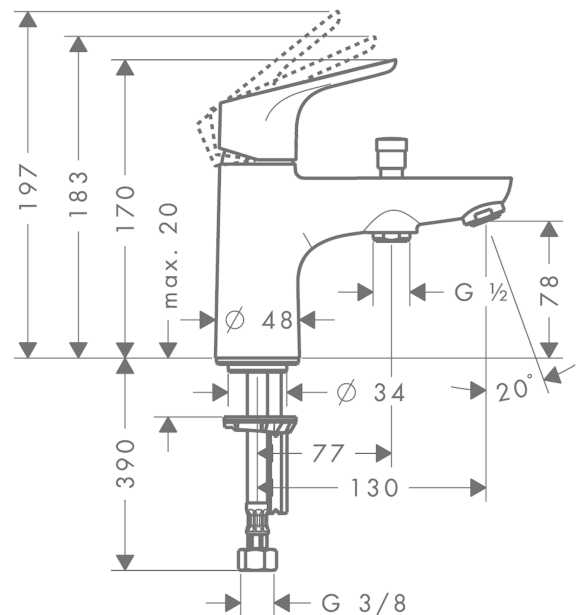

Description

Caractéristiques

- Longueur 130 mm
- 2 sorties = 2 fonctions
- type de raccordement: raccordement flexible G 3/8
- type de jet du mitigeur: jet normal
- débit maximal sous 3 bars de pression: 20 l/min
- cartouche céramique à 2 vitesses
- limiteur de température réglable
- inverseur avec réinitialisation automatique
- sécurité contre le retour de l'eau
- Convient au chauffe-eau instantané
- E3/1, C2, A2, U3
- ACS 18 ACC LY 851, valide jusqu'au 06.09.2023
- NF_375-M1-20-3

Détails de l'article

EAN

4011097646336

Technologie

Certificats

Photo du produit

Plan géométral

Focus

Mitigeur bain/douche C2 monotrou avec cartouche à 2 vitesses

Surfaces: **chromé** Numéro d'article: **31938000**

Schéma d'écoulement

Focus

Mitigeur bain/douche C2 monotrou avec cartouche à 2 vitesses

Surfaces: **chromé** Numéro d'article: **31938000**

Pos.	Description	Numéro d'article	GP	UE
1	poignée	98532000	-	1
2	cache vis	96338000	-	1
3	rosace	97406000	-	1
4	écrou à six pans	95870000	-	1
5	joint torique 32x2	98193000	-	1
6	cartouche cpl.	95730000	-	1
7	vis	95140000	-	1
8	joint	95008000	-	1
9	adapteur pour cartouche	97773000	-	1
10	joint torique 33x2	98154000	-	1
11	joint torique 9x1,8	98118000	-	1
12	mousseur M24x1 (38 l/min)	95871000	-	1
13	bouton d'inverseur	97981000	-	1
14	douille	97979000	-	1
15	inverseur	97978000	-	1
16	joint	97608000	-	1
17	vis M8 x 68	97736000	-	1
18	fixation cpl.	96016000	-	1
19	flexible de raccordement 450 mm M10x1 G3/8	96507000	-	1
20	joint torique 7x1,5	98422000	-	1
a	arrêt inverseur	97211000	-	1