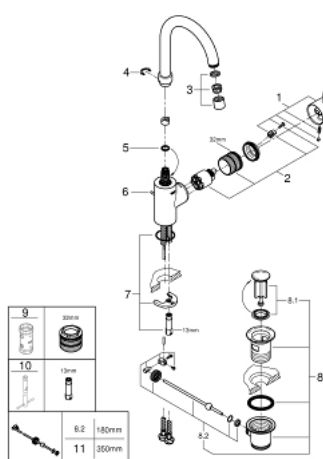

Fiche 32629002 Grohe

Mitigeur lavabo Concetto Grohe - Taille L - Chrome

Réf 32629002

190.55€^{TTC*}

Voir le produit : <https://www.domomat.com/60181-mitigeur-lavabo-concetto-grohe-taille-l-chrome-grohe-32629002.html>

*Le produit Mitigeur lavabo Concetto Grohe - Taille L - Chrome
est en vente chez Domomat !*

32 629 002 **CONCETTO MITIGEUR MONOCOMMANDE LAVABO**
TAILLE L

DESCRIPTION DU PRODUIT

- Monotrou sur plage
- Levier de commande métallique
- Fixation de poignée invisible
- **GROHE SilkMove** Cartouche en céramique 35 mm
- Limiteur de débit ajustable
- **GROHE StarLight** Chrome éclatant et durable
- **GROHE Zero conduit d'eau isolé; sans plomb ni nickel**
- **GROHE FastFixation** installation rapide
- Mousseur
- Bec tube pivotant
- Avec butée économique 1/2 débit
- Tirette et garniture de vidage 1-1/4"
- Flexibles de raccordement souples, sertis d'usine
- Limiteur de température en option (46375)

32 629 002 **CONCETTO MITIGEUR MONOCOMMANDE LAVABO**
TAILLE L

PIÈCES DÉTACHÉES

- 1: Levier (N ° de commande 46754000)
 - 2: Cartouche (N ° de commande 46374000)
 - 3: Mousseur (N ° de commande 48418000)
 - 4: Clip de sureté (N ° de commande 48420000)
 - 5: Joint torique 13,5 x 2,75 (N ° de commande 0128500M)
 - 6: Tirette de vidage (N ° de commande 46739000)
 - 7: Fixation M26x1,5 (N ° de commande 46671000)
 - 8: Garniture de vidage 1 1/4" (N ° de commande 28910000)
 - 8.1: Vidage (N ° de commande 07182000)
 - 8.2: Tige et rotule de vidage (N ° de commande 07052000)
 - 9: Clé (N ° de commande 19332000)*
 - 10: Clé à tube SW 46 mm de 400 mm (N ° de commande 19017000)*
 - 11: Tige et rotule de vidage (N ° de commande 07341000)*
- *Accessoires spéciaux