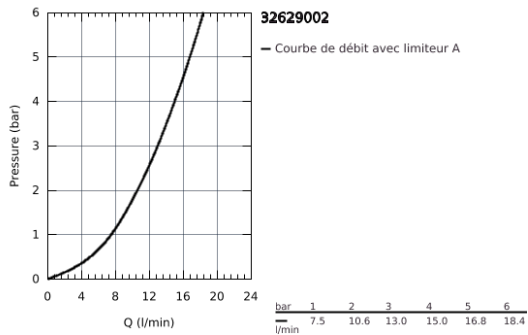

*Le produit Mitigeur lavabo Concetto Grohe - Taille L - Chrome
est en vente chez Domomat !*

32 629 002 **CONCETTO MITIGEUR MONOCOMMANDE LAVABO**
TAILLE L

DESCRIPTION DU PRODUIT

- Monotrou sur plage
- Levier de commande métallique
- Fixation de poignée invisible
- **GROHE SilkMove** Cartouche en céramique 35 mm
- Limiteur de débit ajustable
- **GROHE StarLight** Chrome éclatant et durable
- **GROHE Zero conduit d'eau isolé; sans plomb ni nickel**
- **GROHE FastFixation** installation rapide
- Mousseur
- Bec tube pivotant
- Avec butée économique 1/2 débit
- Tirette et garniture de vidage 1-1/4"
- Flexibles de raccordement souples, sertis d'usine
- Limiteur de température en option (46375)