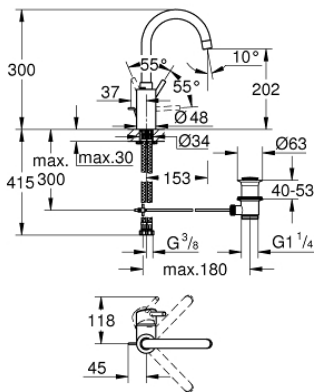

Fiche 32629002 Grohe

Mitigeur lavabo Concetto Grohe - Taille L - Chrome

Réf 32629002

190.55€^{TTC*}

Voir le produit : <https://www.domomat.com/60181-mitigeur-lavabo-concetto-grohe-taille-l-chrome-grohe-32629002.html>

*Le produit Mitigeur lavabo Concetto Grohe - Taille L - Chrome
est en vente chez Domomat !*

32 629 002 **CONCETTO MITIGEUR MONOCOMMANDE LAVABO**
TAILLE L

DESCRIPTION DU PRODUIT

- Monotrou sur plage
- Levier de commande métallique
- Fixation de poignée invisible
- **GROHE SilkMove** Cartouche en céramique 35 mm
- Limiteur de débit ajustable
- **GROHE StarLight** Chrome éclatant et durable
- **GROHE Zero conduit d'eau isolé; sans plomb ni nickel**
- **GROHE FastFixation** installation rapide
- Mousseur
- Bec tube pivotant
- Avec butée économique 1/2 débit
- Tirette et garniture de vidage 1-1/4"
- Flexibles de raccordement souples, sertis d'usine
- Limiteur de température en option (46375)

32 629 002 **CONCETTO MITIGEUR MONOCOMMANDE LAVABO**
TAILLE L

PIÈCES DÉTACHÉES

- 1: Levier (N ° de commande 46754000)
 - 2: Cartouche (N ° de commande 46374000)
 - 3: Mousseur (N ° de commande 48418000)
 - 4: Clip de sureté (N ° de commande 48420000)
 - 5: Joint torique 13,5 x 2,75 (N ° de commande 0128500M)
 - 6: Tirette de vidage (N ° de commande 46739000)
 - 7: Fixation M26x1,5 (N ° de commande 46671000)
 - 8: Garniture de vidage 1 1/4" (N ° de commande 28910000)
 - 8.1: Vidage (N ° de commande 07182000)
 - 8.2: Tige et rotule de vidage (N ° de commande 07052000)
 - 9: Clé (N ° de commande 19332000)*
 - 10: Clé à tube SW 46 mm de 400 mm (N ° de commande 19017000)*
 - 11: Tige et rotule de vidage (N ° de commande 07341000)*
- *Accessoires spéciaux