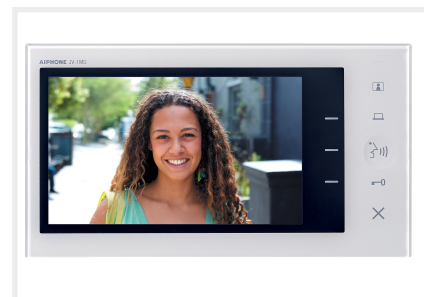

*Le produit Moniteur maître JV1MD Aiphone - 2 Fils intégral - Touches sensibles  
est en vente chez Domomat !*

## Moniteur maître JV, 2 fils intégral, écran 7", touches sensibles et extra plat

Réf : JV1MD

Code : 130444

EAN : 4968249531753

### Caractéristiques techniques

- 2 fils intégral
- Ecran couleur LCD 7", extra plat
- Touches sensibles
- Contrôle du volume d'écoute et de sonnerie
- Surveillance de l'entrée
- Ajustement du contre-jour
- Prise de parole, raccrochage, mains libres (mode talkie/walkie disponible dans le cas d'un environnement bruyant)
- Ouverture de porte - 2 contacts (les contacts sont libérés simultanément)
- **Mémoire d'images (1 image par appel), maxi 30 images**
- **Micro et HP non accessibles par la face avant** : plus de risque de détérioration (eau, produit nettoyant...)
- Etrier compatible boîte d'encastrement normalisée de diamètre 67 mm