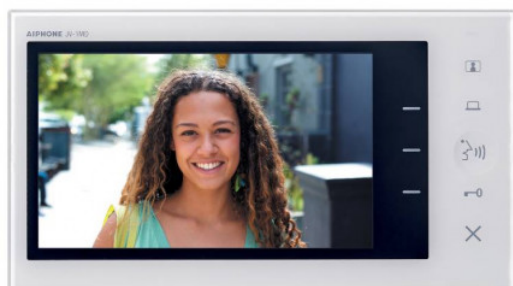

## Moniteur maître Aiphone

**Moniteur maître JV1MD Aiphone - 2  
Fils intégral - Touches sensibles**  
Réf 130444

**439.20€<sup>TTC\*</sup>**

Voir le produit : <https://www.domomat.com/150760-moniteur-maitre-jv1md-aiphone-2-fils-integral-touches-sensitives-aiphone-130444.html>

*Le produit Moniteur maître JV1MD Aiphone - 2 Fils intégral - Touches sensibles  
est en vente chez Domomat !*

### Caractéristiques techniques

- 2 fils intégral
- Ecran couleur LCD 7", extra plat
- Touches sensibles
- Contrôle du volume d'écoute et de sonnerie
- Surveillance de l'entrée
- Ajustement du contre-jour
- Prise de parole, raccrochage, mains libres (mode talkie/walkie disponible dans le cas d'un environnement bruyant)
- Ouverture de porte - 2 contacts (les contacts sont libérés simultanément)
- **Mémoire d'images (1 image par appel), maxi 30 images**
- **Micro et HP non accessibles par la face avant** : plus de risque de détérioration (eau, produit nettoyant...)
- Etrier compatible boîte d'encastrement normalisée de diamètre 67 mm

### Dimensions

- Hauteur : 130,00 mm
- Largeur : 230,00 mm
- Épaisseur : 21,00 mm