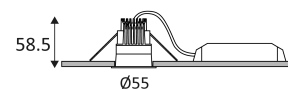

*Retrouvez tous les produits de la catégorie
Spot encastrable intérieur Indigo
chez Domomat !*

* : Prix sur le site Domomat.com au 01/05/2024. Le prix est susceptible d'être modifié.

MOWI RD

- Downlight encastré rond fixe.
- Réflecteur basse luminance.
- Fixation par ressorts.
- Convertisseur dimmable déporté fourni.
- Compatible avec variateur début et fin de phase.