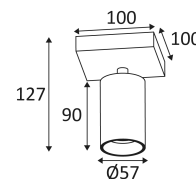

NOLY GU10

- Applique murale ou plafonnier rond orientable.
- Ne nécessite pas de transformateur.

CODE	COULEUR	MATIÈRE	SOCKET	AC	Watt Max	LAMPE
WA19705	NOIR MAT	ALUMINIUM	GU10	AC 230V	13W	PAR16 LED
WA19730	BLANC MAT	ALUMINIUM	GU10	AC 230V	13W	PAR16 LED

Montage sur un mur ou un plafond.

Usage intérieur uniquement.

Protection contre la pénétration de corps supérieurs à 12mm. Sans protection contre l'eau.

Résistance : 0,23 Joule.

Produit à isolation principale qui comporte des dispositifs reliant l'ensemble de ses parties métalliques accessibles au conducteur de protection.

Orientation verticale possible du luminaire pour un maximum de 85°.

Orientation horizontale possible du luminaire pour un maximum de 355°.

Homologation CE.

Testé à 650°.

Garantie 3 ans.