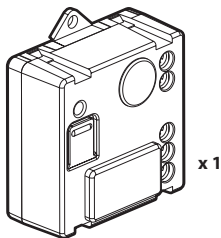

Avant de commencer : précautions de câblage

Pour installer ou remplacer un télérupteur, utilisez uniquement le produit :

Micromodule d'éclairage connecté

Vous pouvez conserver vos boutons poussoirs existants ou les remplacer par des commandes sans fil.

N'utilisez pas : un interrupteur (avec option variateur) connecté pour commander un micromodule d'éclairage connecté.

Pour commander votre micromodule :

Il est nécessaire de lui associer au minimum une commande d'éclairage sans fil des gammes connectées "... with Netatmo".

Pour créer votre va & vient d'éclairage sans fil :

Ajoutez une ou plusieurs commandes d'éclairage sans fil des gammes connectées "... with Netatmo".

Consignes de sécurité :

Ce produit doit être installé conformément aux règles d'installation et par un électricien qualifié. Une installation incorrecte et/ou une utilisation incorrecte peuvent entraîner des risques de choc électrique ou d'incendie. Avant d'effectuer l'installation, lire la notice, tenir compte du lieu de montage spécifique au produit. Ne pas ouvrir, démonter, altérer ou modifier l'appareil sauf mention particulière indiquée dans la notice. Tous les produits **Legrand** doivent exclusivement être ouverts et réparés par du personnel formé et habilité par **Legrand**. Toute ouverture ou réparation non autorisée annule l'intégralité des responsabilités, droits à remplacement et garanties. Utiliser exclusivement les accessoires de la marque **Legrand**.