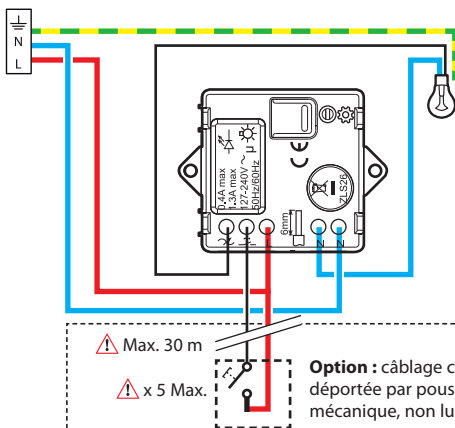

Ajoutez une ou plusieurs commandes d'éclairage sans fil des gammes connectées "... with Netatmo".

Consignes de sécurité :

Ce produit doit être installé conformément aux règles d'installation et par un électricien qualifié. Une installation incorrecte et/ou une utilisation incorrecte peuvent entraîner des risques de choc électrique ou d'incendie. Avant d'effectuer l'installation, lire la notice, tenir compte du lieu de montage spécifique au produit. Ne pas ouvrir, démonter, altérer ou modifier l'appareil sauf mention particulière indiquée dans la notice. Tous les produits **Legrand** doivent exclusivement être ouverts et réparés par du personnel formé et habilité par **Legrand**. Toute ouverture ou réparation non autorisée annule l'intégralité des responsabilités, droits à remplacement et garanties. Utiliser exclusivement les accessoires de la marque **Legrand**.

① Précaution impérative de sécurité

Le micromodule d'éclairage connecté Céliane with Netatmo doit s'installer dans un plafonnier ou des appliques murales.

1

OFF

Coupez le courant au disjoncteur général

2

Vérifiez l'absence de tension avant de procéder à l'installation.

3

Câblez le micromodule d'éclairage connecté

- N (neutre) = bleu
- L (phase) = tout sauf bleu et vert/jaune
- ⚡ (terre) = vert/jaune

Bande de fréquences : 2,4 à 2,4835 GHz
Niveau de puissance : < 100 mW

Le circuit doit être protégé par un disjoncteur de 10 A