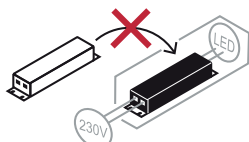

- Read the instructions carefully before use
- Keep these instructions while you use the device.
- Installation and maintenance are reserved for qualified people who can work on products that must be manually connected to 230V current
- Before any assembly action, cut off the power supply
- The flexible exterior cable of this luminaire cannot be replaced; if the cable is damaged, the luminaire must be destroyed.
- Caution, risk of electric shock when opening the product. ⚠
- This luminaire has a built-in power supply, just connect the luminaire to a 220-240VAC electrical supply to make it work.
- The integrated aspect of the power supply has an impact on the design of the luminaire and its installation and use.
- For the luminaire with an integrated power supply, the design is subject to ventilation problems linked to the cooling of an integrated power supply.
- This type of luminaire can be larger and heavier than a luminaire with a remote power supply
- Luminaire designed for direct installation on normally flammable surfaces
- Do not look at the luminaire in normal use for more than 10 seconds as this can be dangerous for the eyes.
- The luminaire should be positioned in such a way that prolonged viewing of the luminaire at a distance of less than 0.20 m is not possible.
- This product meets all the essential requirements of each of the directives applicable to it.
- At the end of its life, this product must be collected separately and must not be mixed with other household waste for the respect of human health and safety and for the conservation of natural resources.

Ce produit contient une source lumineuse de classe d'efficacité énergétique