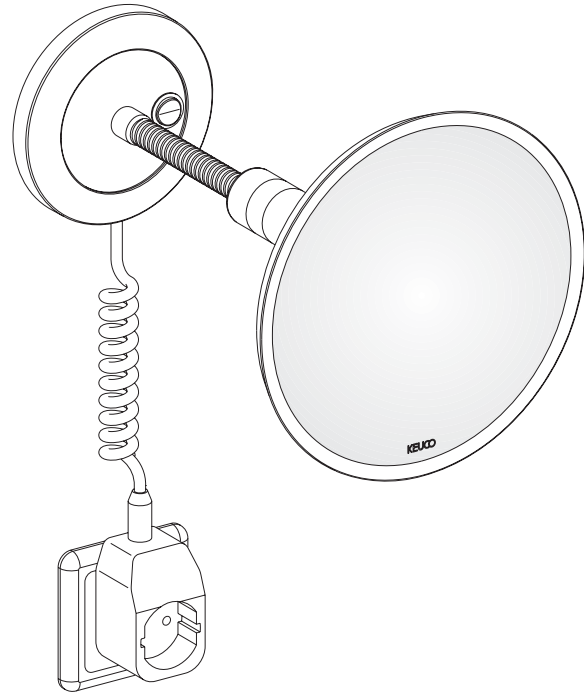

- **D** Montage
- **GB** Mounting
- **NL** Montage
- **F** Montage
- **E** Montaje
- **I** Montaggio
- **RUS** Монтаж

KEUCO

KEUCO GmbH & Co.KG
Postfach 1365
D-58653 Hemer
Telefon +49 2372 90 4-0
Telefax +49 2372 90 42 36
info@keuco.de
www.keuco.de

Collection Elegance

Artikel-Nr.: 17676