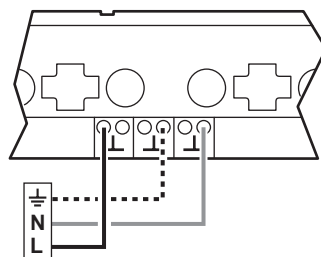

## Quadruple prise de courant précâblée

2002 26  
2002 27Bornes  
auto

Fixation à vis

16 A - 230 V ~  
3680 W maxi

13 mm

Fil rigide  
section 2,5 mm<sup>2</sup>

— N (neutre) = bleu  
 — L (phase) = tout sauf bleu  
 et vert/jaune  
 - - - - (terre) = vert/jaune