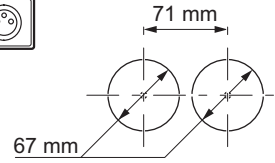

Existe aussi avec la prise quadruple
encombrement réduit