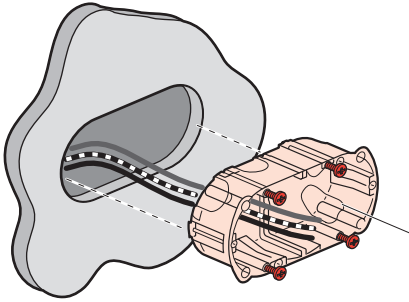

## Quadruple prise de courant précâblée

2002 26  
2002 27Bornes  
auto

Fixation à vis

16 A - 230 V ~  
3680 W maxi

13 mm

Fil rigide  
section 2,5 mm<sup>2</sup>

— N (neutre) = bleu  
 — L (phase) = tout sauf bleu  
 et vert/jaune  
 - - - - (terre) = vert/jaune

Existe aussi avec la prise quadruple  
encombrement réduit