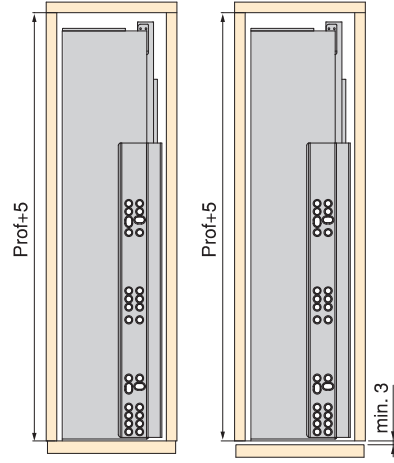

Notice kit tiroir Emuca

**Kit de tiroir pour cuisine et sdb
Vertex Emuca - H. 131mm - P.
500mm - Acier - Blanc**
Réf 3171312

38.74€^{TTC*}

Voir le produit : <https://www.domomat.com/100669-kit-de-tiroir-pour-cuisine-et-sdb-vertex-emuca-h-131mm-p-500mm-acier-blanc-emuca-3171312.html>

*Le produit Kit de tiroir pour cuisine et sdb Vertex Emuca - H. 131mm - P. 500mm - Acier
- Blanc
est en vente chez Domomat !*

Panel dimensions / Dimensioni dei pannelli
Dimensions de panneaux / Dimensions des panneaux
Dimensões dos painéis / Wymiary panelu