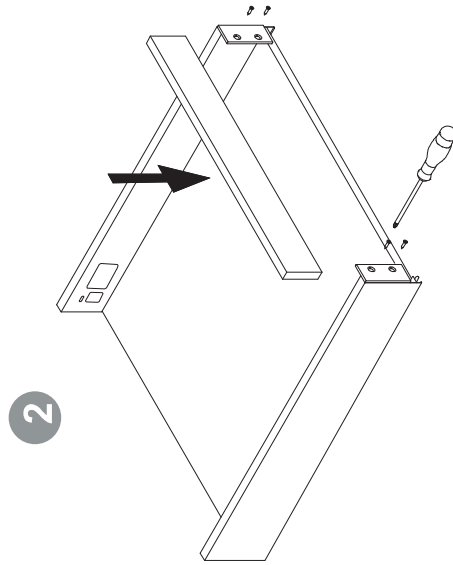

Notice kit tiroir Emuca

**Kit de tiroir pour cuisine et sdb
Vertex Emuca - H. 131mm - P.
500mm - Acier - Blanc**
Réf 3171312

38.74€^{TTC*}

Voir le produit : <https://www.domomat.com/100669-kit-de-tiroir-pour-cuisine-et-sdb-vertex-emuca-h-131mm-p-500mm-acier-blanc-emuca-3171312.html>

*Le produit Kit de tiroir pour cuisine et sdb Vertex Emuca - H. 131mm - P. 500mm - Acier
- Blanc
est en vente chez Domomat !*

Panel dimensions / Dimensioni dei pannelli
Dimensions de panneaux / Dimensions des panneaux
Dimensões dos painéis / Wymiary panelu

H	Ht
83	53
93	63
131	101
178	148

Assembly / Montaggio / Montaje / Montage / Montagem / Montaz

7

H83
H93
H131

H178

Adjustment / Regolazione / Regulación / Réglage / Regulação / Dostosowanie

Dismounting / Smontaggio / Desmontaje / Démontage / Desmontagem / Demontaz