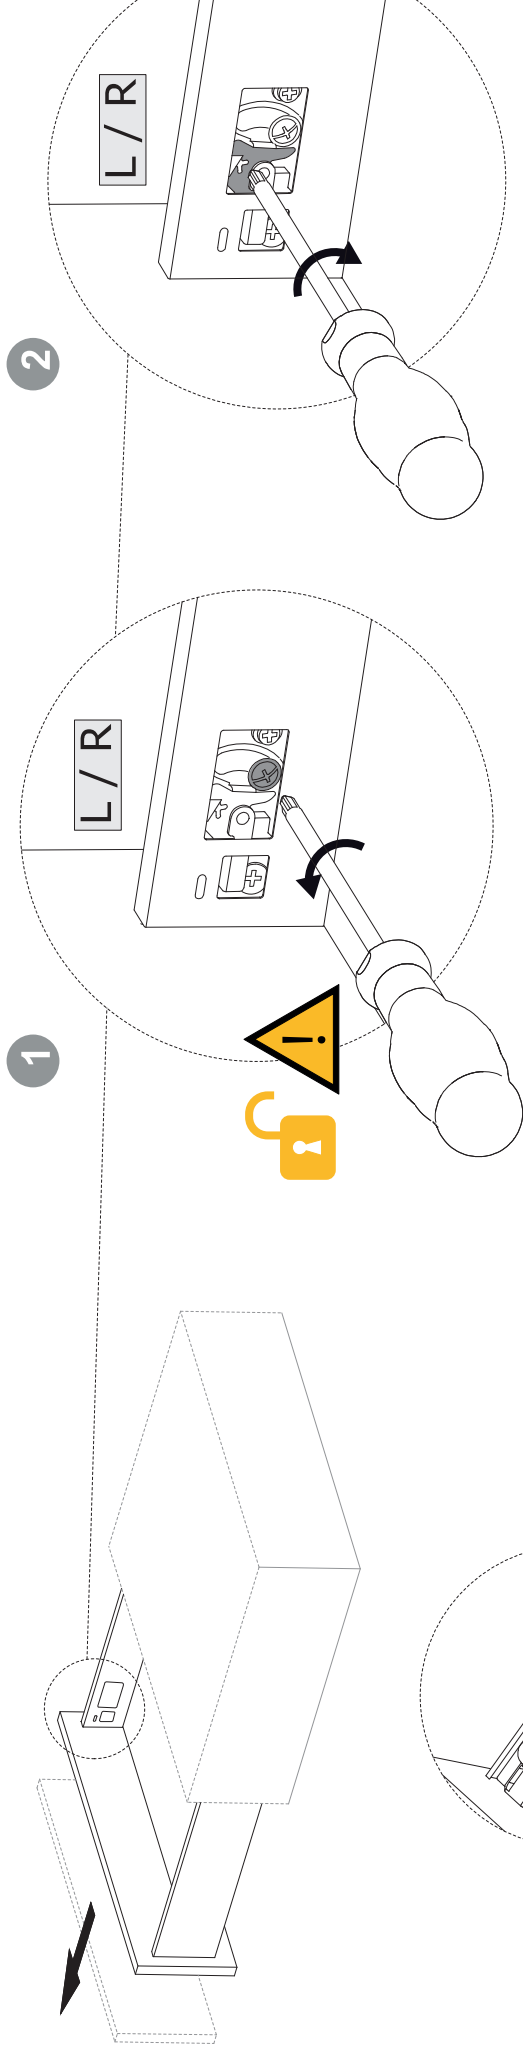

Notice kit tiroir Emuca

**Kit de tiroir pour cuisine et sdb
Vertex Emuca - H. 131mm - P.
500mm - Acier - Blanc**
Réf 3171312

38.74€^{TTC*}

Voir le produit : <https://www.domomat.com/100669-kit-de-tiroir-pour-cuisine-et-sdb-vertex-emuca-h-131mm-p-500mm-acier-blanc-emuca-3171312.html>

*Le produit Kit de tiroir pour cuisine et sdb Vertex Emuca - H. 131mm - P. 500mm - Acier
- Blanc
est en vente chez Domomat !*

Panel dimensions / Dimensioni dei pannelli
Dimensions de panneaux / Dimensions des panneaux
Dimensões dos painéis / Wymiary panelu

H	Ht
83	53
93	63
131	101
178	148

Assembly / Montaggio / Montaje / Montage / Montagem / Montaz

7

H83
H93
H131

H178

Adjustment / Regolazione / Regulación / Réglage / Regulação / Dostosowanie

Dismounting / Smontaggio / Desmontaje / Démontage / Desmontagem / Demontaz