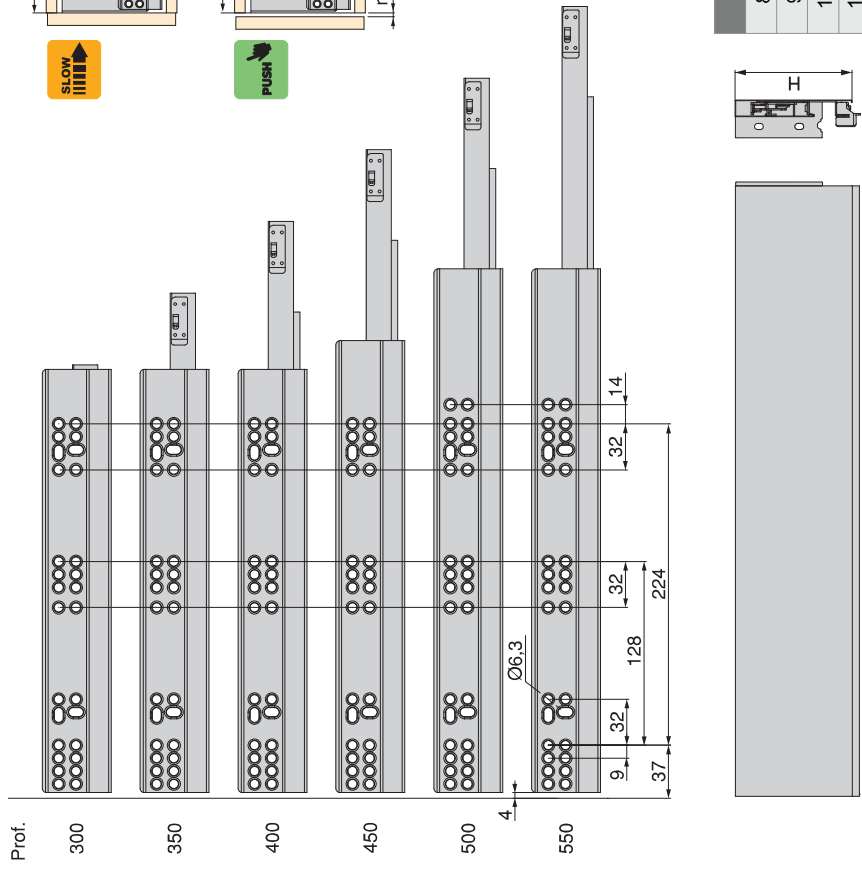

Notice kit tiroir Emuca

**Kit de tiroir pour cuisine et sdb
Vertex Emuca - H. 131mm - P.
500mm - Acier - Blanc**
Réf 3171312

38.74€^{TTC*}

Voir le produit : <https://www.domomat.com/100669-kit-de-tiroir-pour-cuisine-et-sdb-vertex-emuca-h-131mm-p-500mm-acier-blanc-emuca-3171312.html>

*Le produit Kit de tiroir pour cuisine et sdb Vertex Emuca - H. 131mm - P. 500mm - Acier
- Blanc
est en vente chez Domomat !*

Panel dimensions / Dimensioni dei pannelli
Dimensions de panneaux / Dimensions des panneaux
Dimensões dos painéis / Wymiary panelu