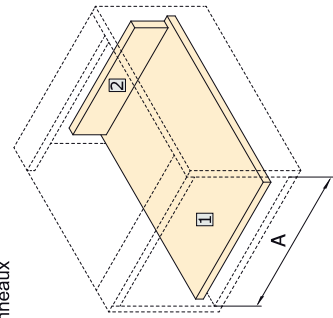

Notice kit tiroir Emuca

**Kit de tiroir pour cuisine et sdb
Vertex Emuca - H. 131mm - P.
500mm - Acier - Blanc**
Réf 3171312

38.74€^{TTC*}

Voir le produit : <https://www.domomat.com/100669-kit-de-tiroir-pour-cuisine-et-sdb-vertex-emuca-h-131mm-p-500mm-acier-blanc-emuca-3171312.html>

*Le produit Kit de tiroir pour cuisine et sdb Vertex Emuca - H. 131mm - P. 500mm - Acier
- Blanc
est en vente chez Domomat !*

Panel dimensions / Dimensioni dei pannelli
Dimensions de panneaux / Dimensions des panneaux
Dimensões dos painéis / Wymiary panelu