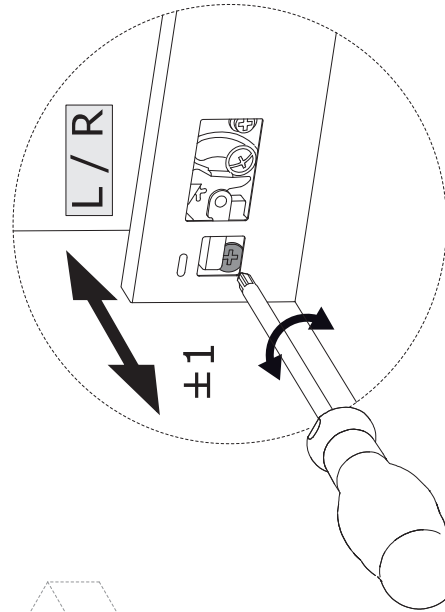

*Le produit Kit de tiroir pour cuisine et sdb Vertex Emuca - H. 131mm - P. 500mm - Acier
- Blanc
est en vente chez Domomat !*

Panel dimensions / Dimensioni dei pannelli
Dimensions de panneaux / Dimensions des panneaux
Dimensões dos painéis / Wymiary panelu

H	Ht
83	53
93	63
131	101
178	148

Assembly / Montaggio / Montaje / Montage / Montagem / Montaz

7

H83
H93
H131

H178

Adjustment / Regolazione / Regulación / Réglage / Regulação / Dostosowanie

Dismounting / Smontaggio / Desmontaje / Démontage / Desmontagem / Demontaz