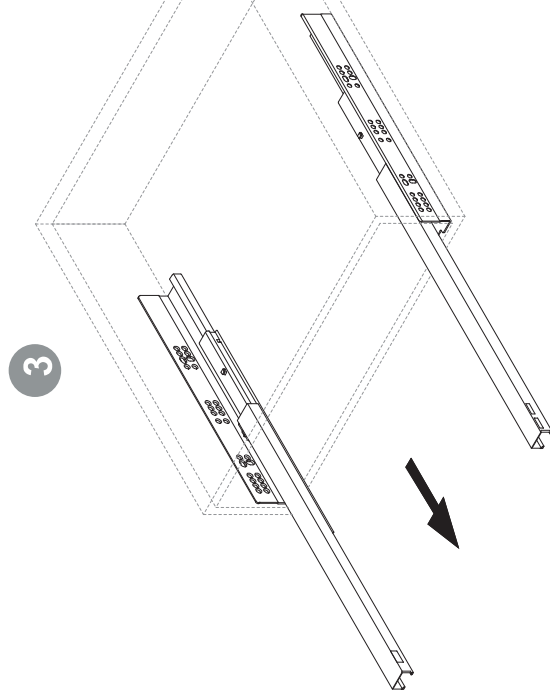

Notice kit tiroir Emuca

**Kit de tiroir pour cuisine et sdb
Vertex Emuca - H. 131mm - P.
500mm - Acier - Blanc**
Réf 3171312

38.74€^{TTC*}

Voir le produit : <https://www.domomat.com/100669-kit-de-tiroir-pour-cuisine-et-sdb-vertex-emuca-h-131mm-p-500mm-acier-blanc-emuca-3171312.html>

*Le produit Kit de tiroir pour cuisine et sdb Vertex Emuca - H. 131mm - P. 500mm - Acier
- Blanc
est en vente chez Domomat !*

Panel dimensions / Dimensioni dei pannelli
Dimensions de panneaux / Dimensions des panneaux
Dimensões dos painéis / Wymiary panelu

H	Ht
83	53
93	63
131	101
178	148

Assembly / Montaggio / Montaje / Montage / Montagem / Montaz

7

H83
H93
H131

H178

Adjustment / Regolazione / Regulación / Réglage / Regulação / Dostosowanie

Dismounting / Smontaggio / Desmontaje / Démontage / Desmontagem / Demontaz