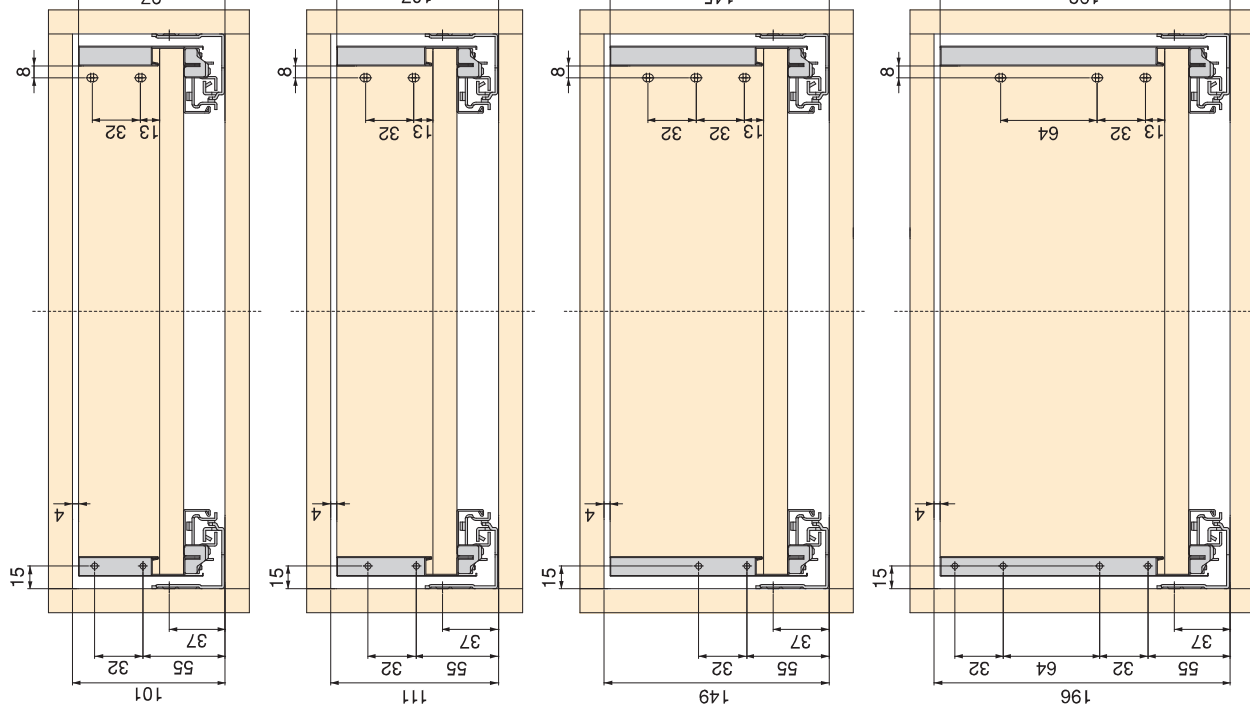

Notice kit tiroir Emuca

**Kit de tiroir pour cuisine et sdb
Vertex Emuca - H. 131mm - P.
500mm - Acier - Blanc**
Réf 3171312

38.74€^{TTC*}

Voir le produit : <https://www.domomat.com/100669-kit-de-tiroir-pour-cuisine-et-sdb-vertex-emuca-h-131mm-p-500mm-acier-blanc-emuca-3171312.html>

*Le produit Kit de tiroir pour cuisine et sdb Vertex Emuca - H. 131mm - P. 500mm - Acier
- Blanc
est en vente chez Domomat !*

Panel dimensions / Dimensioni dei pannelli
Dimensions de panneaux / Dimensions des panneaux
Dimensões dos painéis / Wymiary panelu