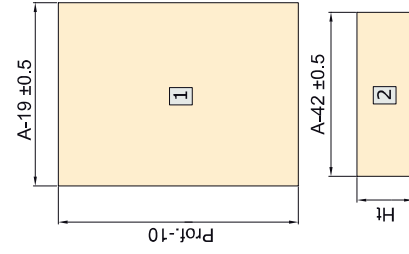

Notice kit tiroir Emuca

**Kit de tiroir pour cuisine et sdb
Vertex Emuca - H. 131mm - P.
500mm - Acier - Blanc**
Réf 3171312

38.74€^{TTC*}

Voir le produit : <https://www.domomat.com/100669-kit-de-tiroir-pour-cuisine-et-sdb-vertex-emuca-h-131mm-p-500mm-acier-blanc-emuca-3171312.html>

*Le produit Kit de tiroir pour cuisine et sdb Vertex Emuca - H. 131mm - P. 500mm - Acier
- Blanc
est en vente chez Domomat !*

Panel dimensions / Dimensioni dei pannelli
Dimensions de panneaux / Dimensions des panneaux
Dimensões dos painéis / Wymiary panelu