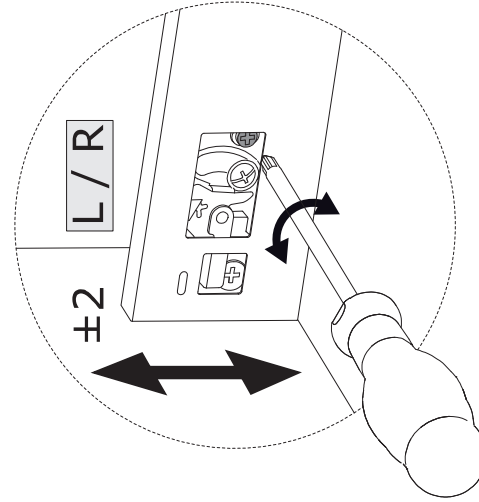

*Le produit Kit de tiroir pour cuisine et sdb Vertex Emuca - H. 131mm - P. 500mm - Acier
- Blanc
est en vente chez Domomat !*

Panel dimensions / Dimensioni dei pannelli
Dimensions de panneaux / Dimensions des panneaux
Dimensões dos painéis / Wymiary panelu

H	Ht
83	53
93	63
131	101
178	148

Assembly / Montaggio / Montaje / Montage / Montagem / Montaz

7

H83
H93
H131

H178

Adjustment / Regolazione / Regulación / Réglage / Regulação / Dostosowanie

Dismounting / Smontaggio / Desmontaje / Démontage / Desmontagem / Demontaz