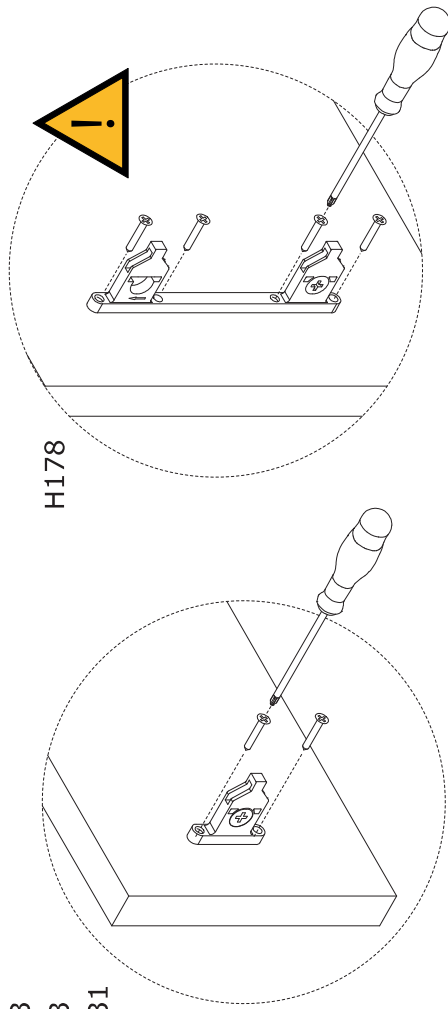

Notice kit tiroir Emuca

**Kit de tiroir pour cuisine et sdb
Vertex Emuca - H. 131mm - P.
500mm - Acier - Blanc**
Réf 3171312

38.74€^{TTC*}

Voir le produit : <https://www.domomat.com/100669-kit-de-tiroir-pour-cuisine-et-sdb-vertex-emuca-h-131mm-p-500mm-acier-blanc-emuca-3171312.html>

*Le produit Kit de tiroir pour cuisine et sdb Vertex Emuca - H. 131mm - P. 500mm - Acier
- Blanc
est en vente chez Domomat !*

Panel dimensions / Dimensioni dei pannelli
Dimensions de panneaux / Dimensions des panneaux
Dimensões dos painéis / Wymiary panelu

H	Ht
83	53
93	63
131	101
178	148

Assembly / Montaggio / Montaje / Montage / Montagem / Montaz

7

H83
H93
H131

H178

Adjustment / Regolazione / Regulación / Réglage / Regulação / Dostosowanie

Dismounting / Smontaggio / Desmontaje / Démontage / Desmontagem / Demontaz