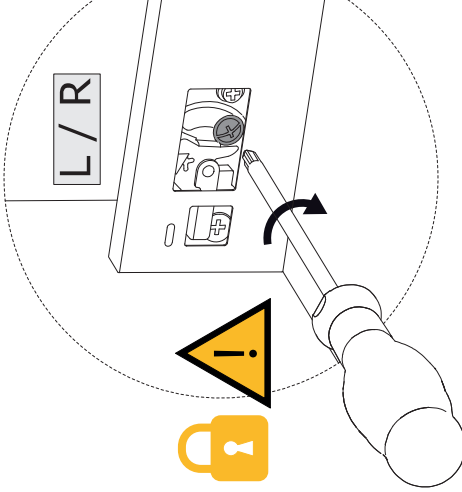

*Le produit Kit de tiroir pour cuisine et sdb Vertex Emuca - H. 131mm - P. 500mm - Acier
- Blanc
est en vente chez Domomat !*

Panel dimensions / Dimensioni dei pannelli
Dimensions de panneaux / Dimensions des panneaux
Dimensões dos painéis / Wymiary panelu

H	Ht
83	53
93	63
131	101
178	148

Assembly / Montaggio / Montaje / Montage / Montagem / Montaz

7

H83
H93
H131

H178

Adjustment / Regolazione / Regulación / Réglage / Regulação / Dostosowanie

Dismounting / Smontaggio / Desmontaje / Démontage / Desmontagem / Demontaz

Adjustment tilt front / Regolazione de l'inclinazione del frontale
 Ajuste inclinación frente / Réglage de la façade
 Regulação frente/ Prizód reguláci nacyhľenia