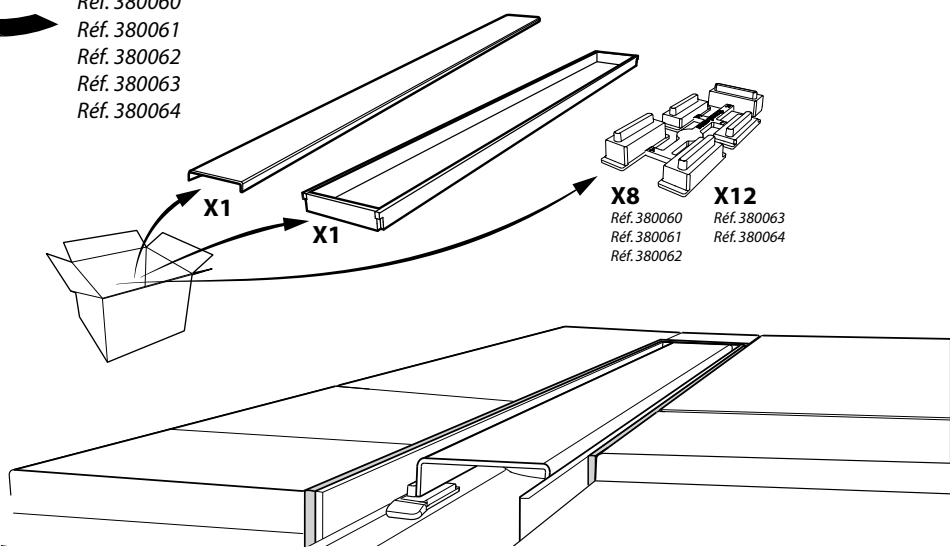

380061-Notice

Barrette en inox avec cadre Linéal 60

Réf 380061

164.62€^{TTC*}

Voir le produit : <https://www.domomat.com/22003-barrette-en-inox-avec-cadre-lineal-60-lazer-380061.html>

*Le produit Barrette en inox avec cadre Linéal 60
est en vente chez Domomat !*

BARRETTE DÉCOR INOX AVEC CADRE

Réf. 380060
 Réf. 380061
 Réf. 380062
 Réf. 380063
 Réf. 380064

BARRETTE À CARRELER INOX AVEC CADRE

Réf. 380080
 Réf. 380081
 Réf. 380082
 Réf. 380083
 Réf. 380084

$E < 13 \text{ mm}$