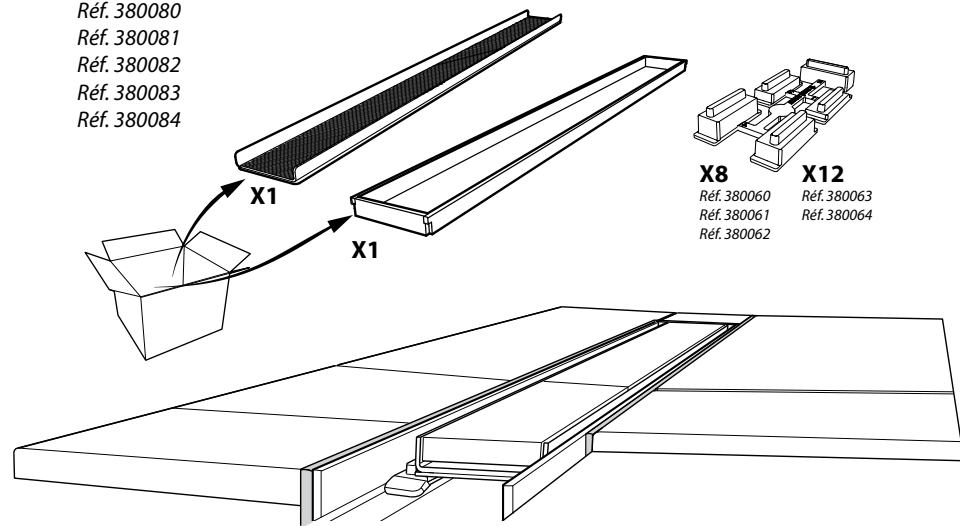

380061-Notice

Barrette en inox avec cadre Linéal 60

Réf 380061

164.62€^{TTC*}

Voir le produit : <https://www.domomat.com/22003-barrette-en-inox-avec-cadre-lineal-60-lazer-380061.html>

*Le produit Barrette en inox avec cadre Linéal 60
est en vente chez Domomat !*

BARRETTE DÉCOR INOX AVEC CADRE

Réf. 380060
 Réf. 380061
 Réf. 380062
 Réf. 380063
 Réf. 380064

BARRETTE À CARRELER INOX AVEC CADRE

Réf. 380080
 Réf. 380081
 Réf. 380082
 Réf. 380083
 Réf. 380084

$E < 13 \text{ mm}$