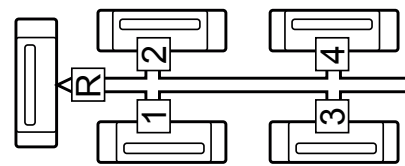

380061-Notice

Barrette en inox avec cadre Linéal 60

Réf 380061

164.62€^{TTC*}

Voir le produit : <https://www.domomat.com/22003-barrette-en-inox-avec-cadre-lineal-60-lazer-380061.html>

*Le produit Barrette en inox avec cadre Linéal 60
est en vente chez Domomat !*

BARRETTE DÉCOR INOX AVEC CADRE

Réf. 380060
 Réf. 380061
 Réf. 380062
 Réf. 380063
 Réf. 380064

BARRETTE À CARRELER INOX AVEC CADRE

Réf. 380080
 Réf. 380081
 Réf. 380082
 Réf. 380083
 Réf. 380084

$E < 13 \text{ mm}$