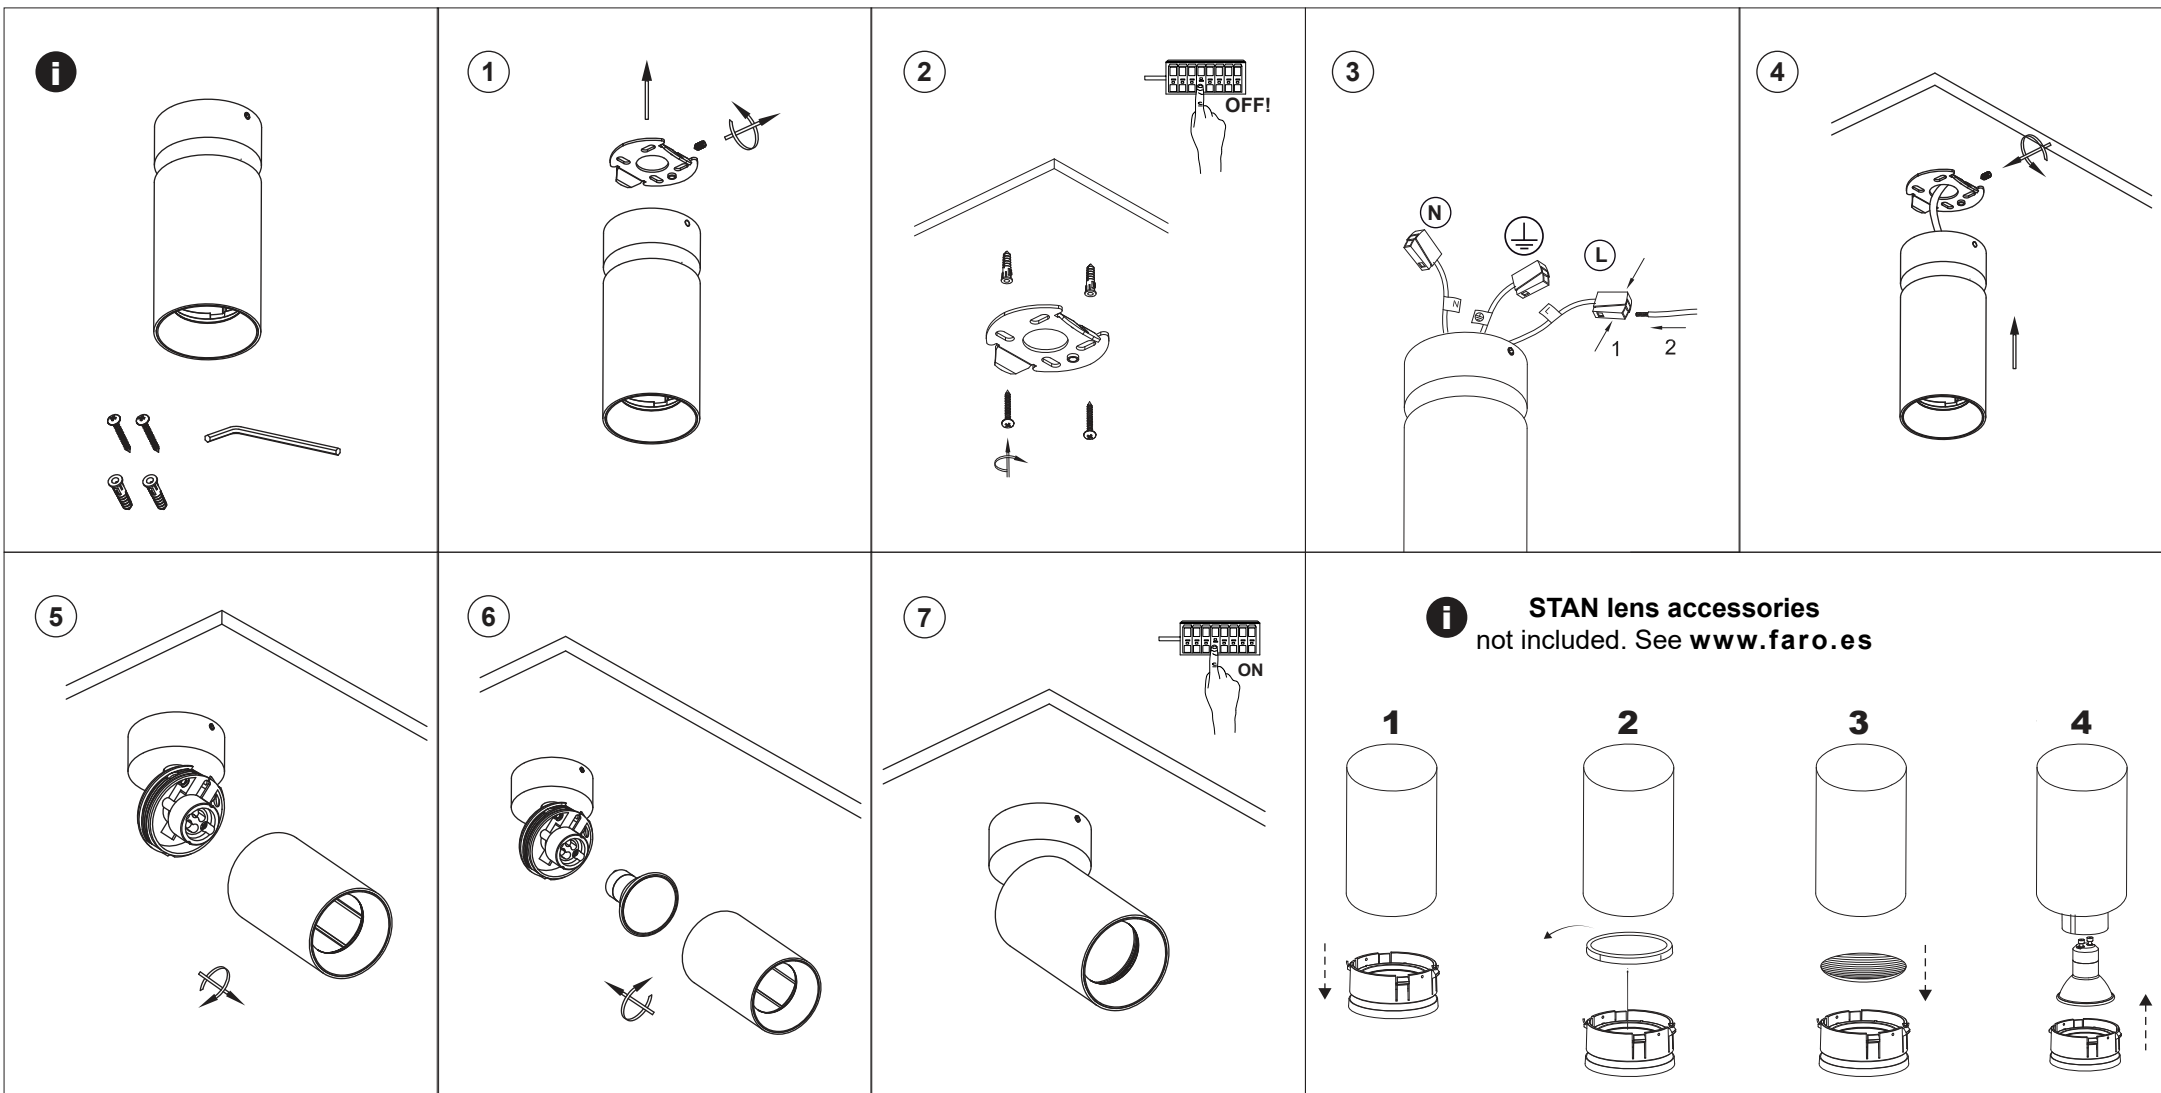

TECHNICAL FEATURES

1 X GU10 MAX 8W LED no incl.