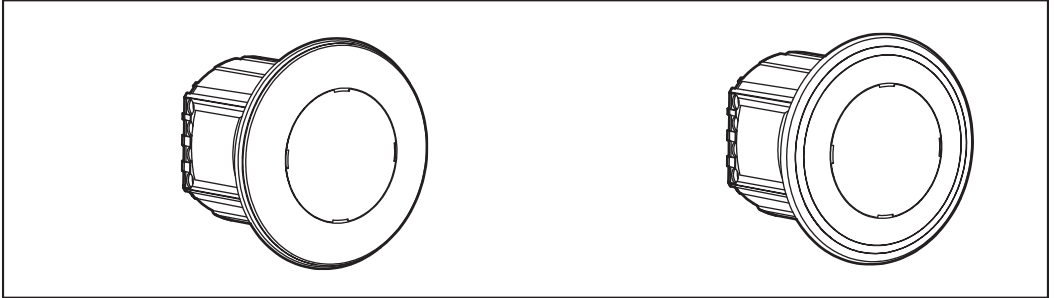

500018 | Sarlam notice

**Luminaire encastré Kalank mini LED
verte pour éclairage direct - 3.4W -
Fonction On/Off - Rond - Non
dimmable**

Réf 500018

91.73€^{TTC*}

Voir le produit : <https://www.domomat.com/31616-luminaire-encastre-kalank-mini-led-verte-pour-eclairage-direct-34w-fonction-onoff-rond-non-dimmable-sarlam-500018.html>

*Le produit Luminaire encastré Kalank mini LED verte pour éclairage direct - 3.4W -
Fonction On/Off - Rond - Non dimmable
est en vente chez Domomat !*

sarlam

KALANK MINI LED

NT 37 147/00

500 000

500 003

Ø 68

500 004

68x68

500 001

1

Ø 65 x 40 mini

65 x 65 x 40 mini

A

B