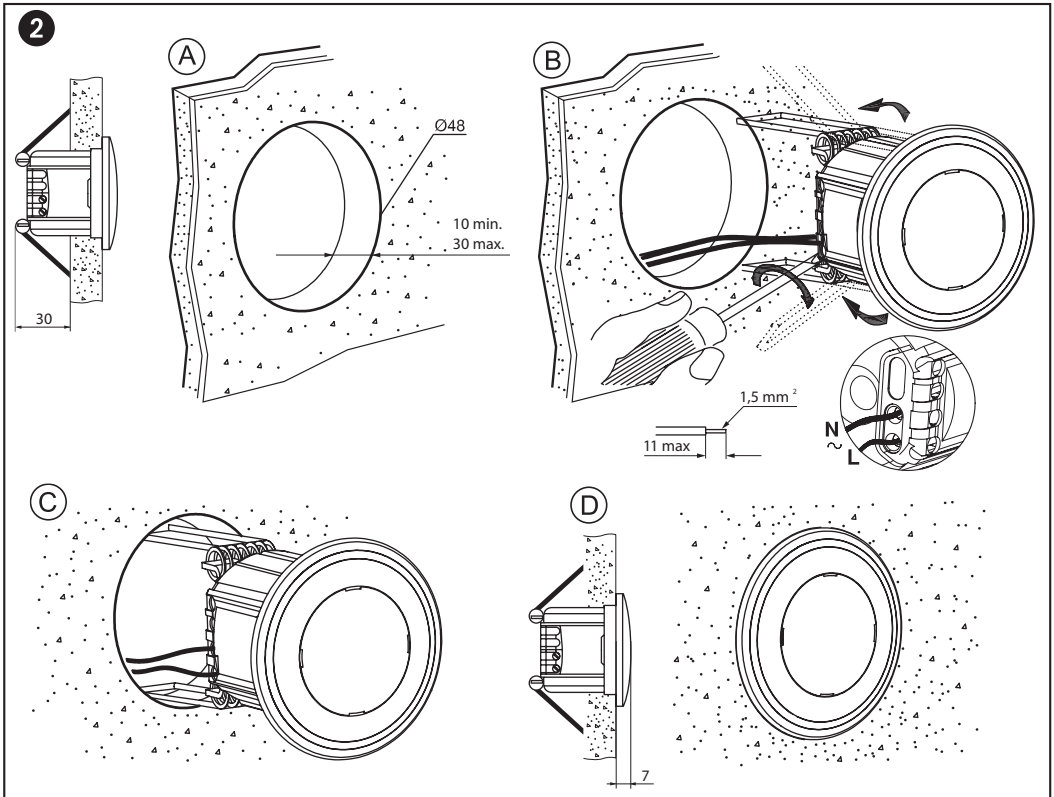

*Le produit Luminaire encastré Kalank mini LED verte pour éclairage direct - 3.4W -
Fonction On/Off - Rond - Non dimmable
est en vente chez Domomat !*

sarlam

KALANK MINI LED

NT 37 147/00

500 000

500 003

Ø 68

500 004

68x68

500 001

1

Ø 65 x 40 mini

65 x 65 x 40 mini

A

B