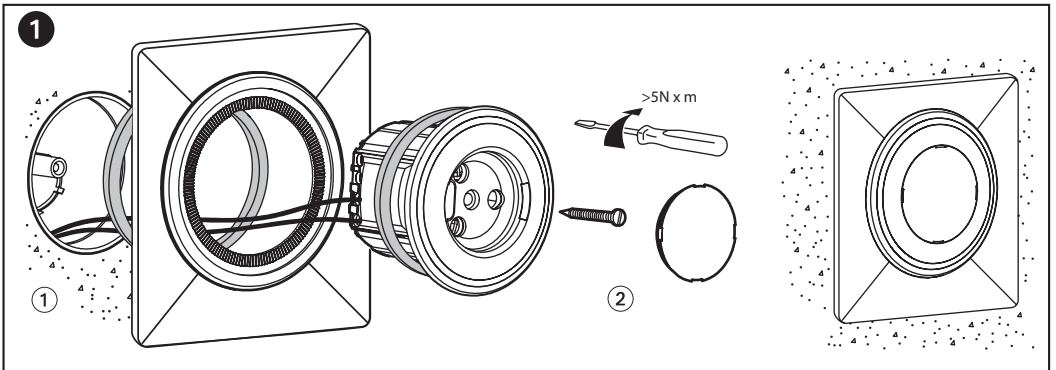

*Le produit Luminaire encastré Kalank mini LED verte pour éclairage direct - 3.4W -
Fonction On/Off - Rond - Non dimmable
est en vente chez Domomat !*

sarlam

KALANK MINI LED

NT 37 147/00

500 000

500 003

Ø 68

500 004

68x68

500 001

1

Ø 65 x 40 mini

65 x 65 x 40 mini

A

B