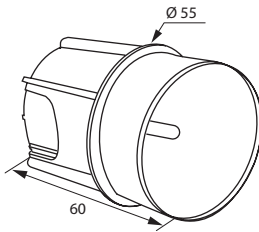

*Le produit Luminaire encastré Kalank mini LED verte pour éclairage direct - 3.4W -
Fonction On/Off - Rond - Non dimmable
est en vente chez Domomat !*

sarlam

KALANK MINI LED

NT 37 147/00

500 000

500 003

Ø 68

500 004

68x68

500 001

1

Ø 65 x 40 mini

65 x 65 x 40 mini

A

B