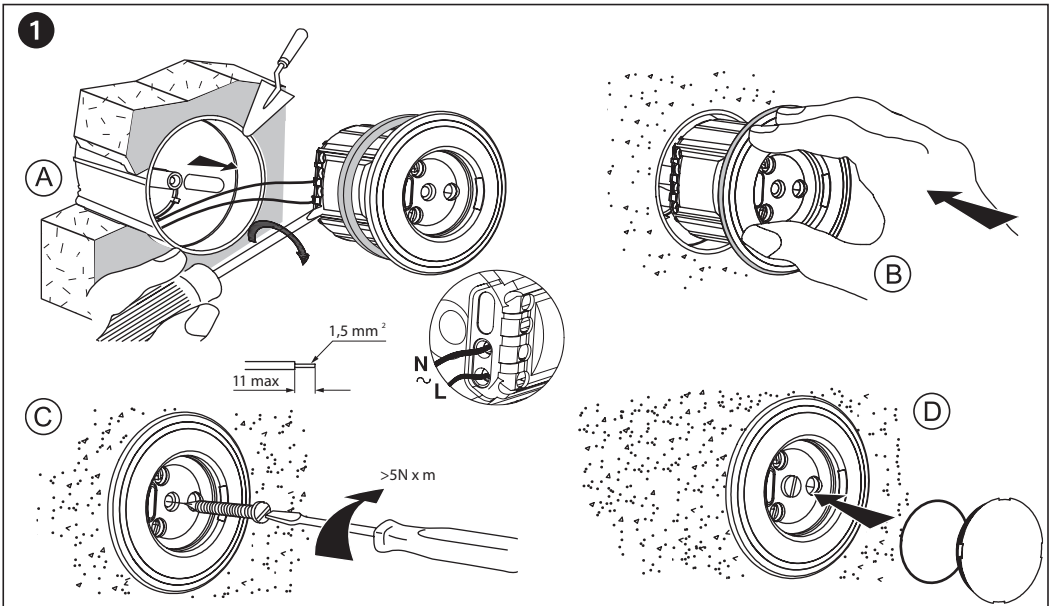

*Le produit Luminaire encastré Kalank mini LED verte pour éclairage direct - 3.4W -
Fonction On/Off - Rond - Non dimmable
est en vente chez Domomat !*

sarlam

KALANK MINI LED

NT 37 147/00

500 000

500 003

Ø 68

500 004

68x68

500 001

1

Ø 65 x 40 mini

65 x 65 x 40 mini

A

B