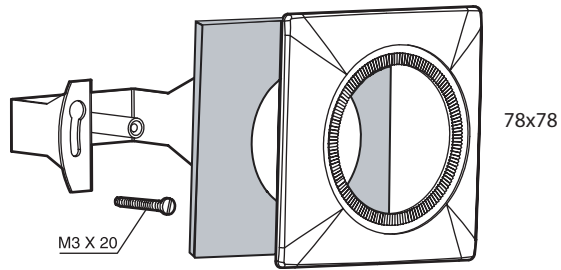

*Le produit Luminaire encastré Kalank mini LED verte pour éclairage direct - 3.4W -
Fonction On/Off - Rond - Non dimmable
est en vente chez Domomat !*

sarlam

KALANK MINI LED

NT 37 147/00

500 000

500 003

Ø 68

500 004

68x68

500 001

1

Ø 65 x 40 mini

65 x 65 x 40 mini

A

B