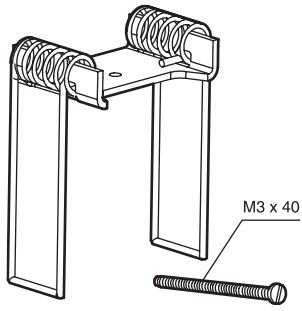

*Le produit Luminaire encastré Kalank mini LED verte pour éclairage direct - 3.4W -
Fonction On/Off - Rond - Non dimmable
est en vente chez Domomat !*

sarlam

KALANK MINI LED

NT 37 147/00

500 000

500 003

Ø 68

500 004

68x68

500 001

1

Ø 65 x 40 mini

65 x 65 x 40 mini

A

B