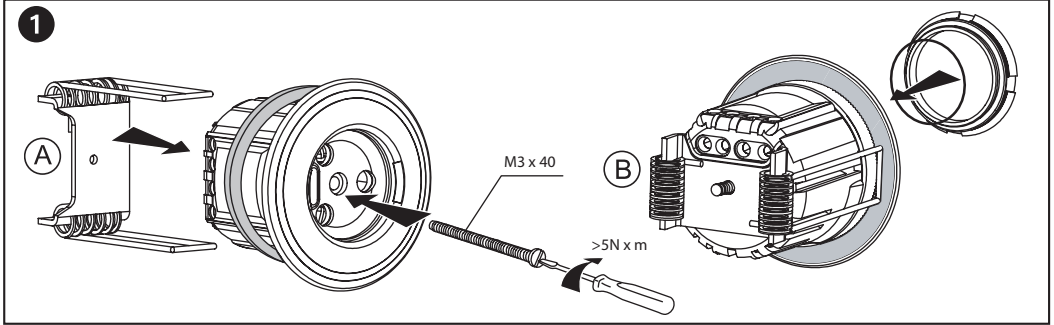

*Le produit Luminaire encastré Kalank mini LED verte pour éclairage direct - 3.4W -
Fonction On/Off - Rond - Non dimmable
est en vente chez Domomat !*

sarlam

KALANK MINI LED

NT 37 147/00

500 000

500 003

Ø 68

500 004

68x68

500 001

1

Ø 65 x 40 mini

65 x 65 x 40 mini

A

B