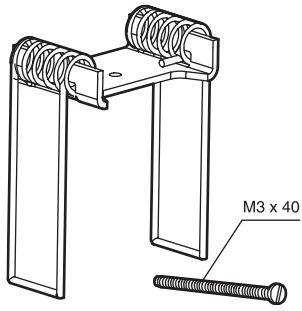

*Le produit Luminaire encastré Kalank mini LED ambre pour éclairage direct - 3.4W -
Fonction On/Off - Rond - Non dimmable
est en vente chez Domomat !*

sarlam

KALANK MINI LED

NT 37 147/00

500 000

500 003

Ø 68

500 004

68x68

500 001

1

Ø 65 x 40 mini

65 x 65 x 40 mini

A

B