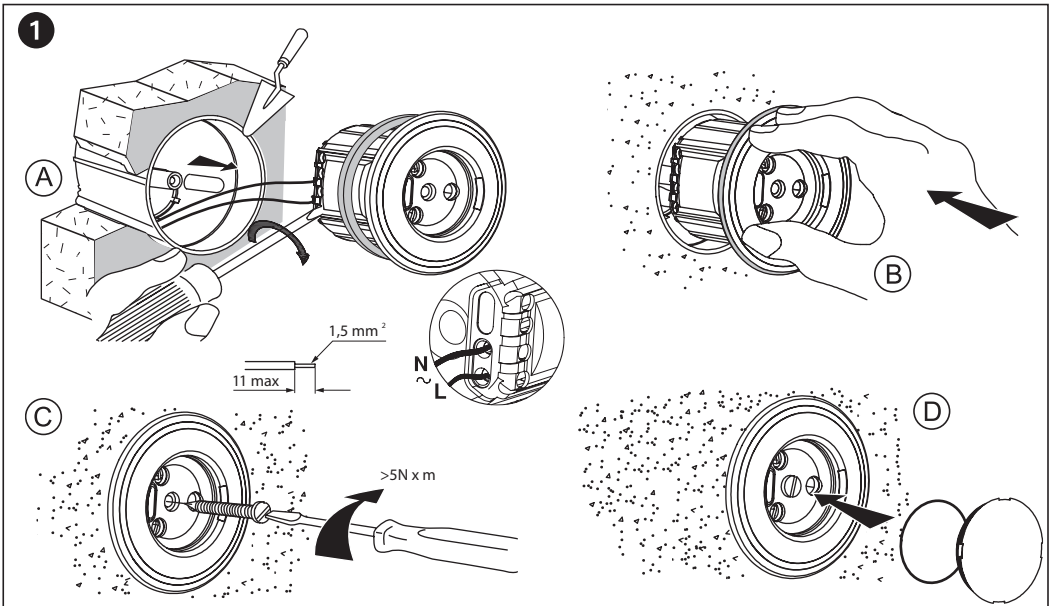

*Le produit Luminaire encastré Kalank mini LED ambre pour éclairage direct - 3.4W -
Fonction On/Off - Rond - Non dimmable
est en vente chez Domomat !*

sarlam

KALANK MINI LED

NT 37 147/00

500 000

500 003

Ø 68

500 004

68x68

500 001

1

Ø 65 x 40 mini

65 x 65 x 40 mini

A

B