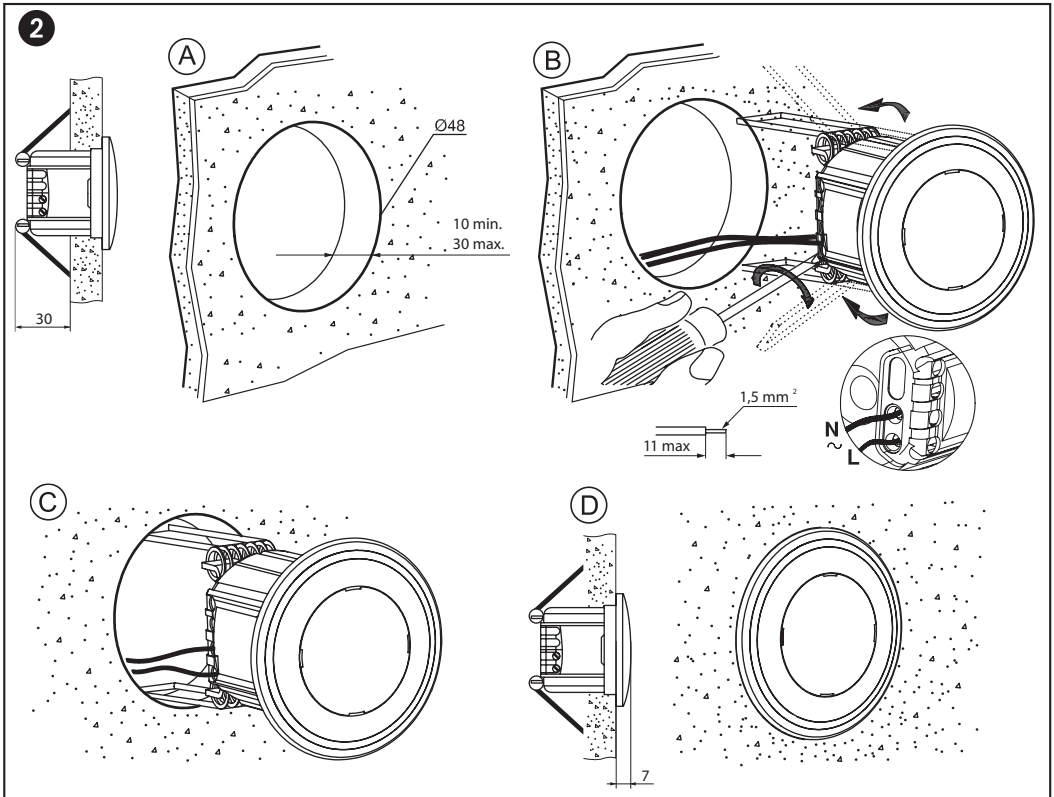

*Le produit Luminaire encastré Kalank mini LED ambre pour éclairage direct - 3.4W -
Fonction On/Off - Rond - Non dimmable
est en vente chez Domomat !*

sarlam

KALANK MINI LED

NT 37 147/00

500 000

500 003

Ø 68

500 004

68x68

500 001

1

Ø 65 x 40 mini

65 x 65 x 40 mini

A

B