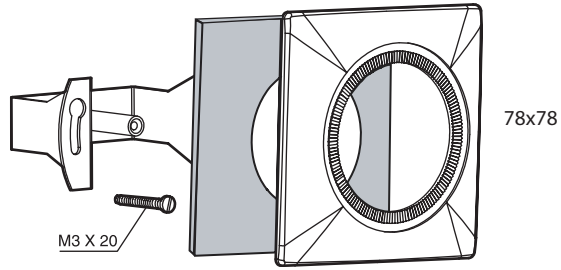

*Le produit Luminaire encastré Kalank mini LED ambre pour éclairage direct - 3.4W -
Fonction On/Off - Rond - Non dimmable
est en vente chez Domomat !*

sarlam

KALANK MINI LED

NT 37 147/00

500 000

500 003

Ø 68

500 004

68x68

500 001

1

Ø 65 x 40 mini

65 x 65 x 40 mini

A

B