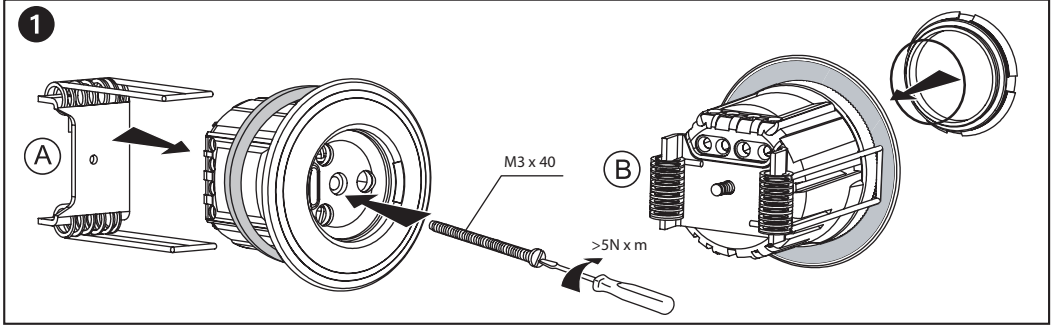

*Le produit Luminaire encastré Kalank mini LED ambre pour éclairage direct - 3.4W -
Fonction On/Off - Rond - Non dimmable
est en vente chez Domomat !*

sarlam

KALANK MINI LED

NT 37 147/00

500 000

500 003

Ø 68

500 004

68x68

500 001

1

Ø 65 x 40 mini

65 x 65 x 40 mini

A

B