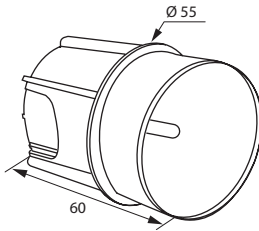

*Le produit Luminaire encastré Kalank mini LED ambre pour éclairage direct - 3.4W -
Fonction On/Off - Rond - Non dimmable
est en vente chez Domomat !*

sarlam

KALANK MINI LED

NT 37 147/00

500 000

500 003

Ø 68

500 004

68x68

500 001

1

Ø 65 x 40 mini

65 x 65 x 40 mini

A

B