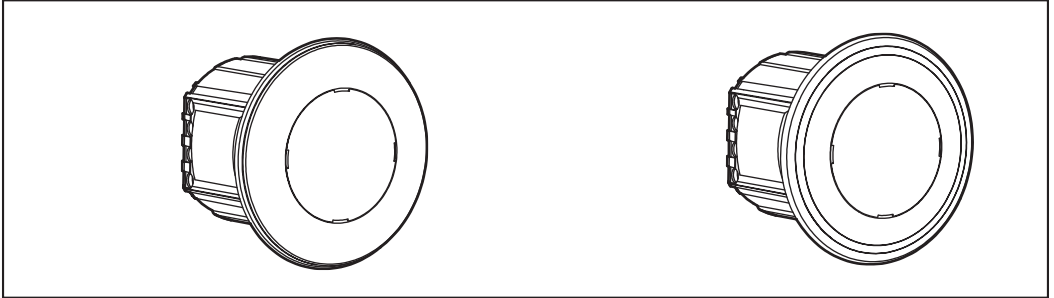

500019 | Sarlam notice

**Luminaire encastré Kalank mini LED
ambre pour éclairage direct - 3.4W -
Fonction On/Off - Rond - Non
dimmable**

Réf 500019

91.73€^{TTC*}

Voir le produit : <https://www.domomat.com/31617-luminaire-encastre-kalank-mini-led-ambre-pour-eclairage-direct-34w-fonction-onoff-rond-non-dimmable-sarlam-500019.html>

*Le produit Luminaire encastré Kalank mini LED ambre pour éclairage direct - 3.4W -
Fonction On/Off - Rond - Non dimmable
est en vente chez Domomat !*

sarlam

KALANK MINI LED

NT 37 147/00

500 000

500 003

Ø 68

500 004

68x68

500 001

1

Ø 65 x 40 mini

65 x 65 x 40 mini

A

B