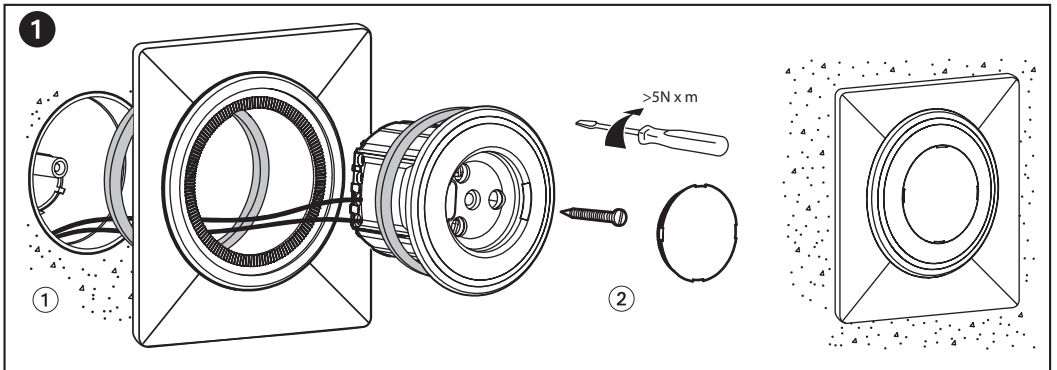

500019 | Sarlam notice

**Luminaire encastré Kalank mini LED
ambre pour éclairage direct - 3.4W -
Fonction On/Off - Rond - Non
dimmable**

Réf 500019

91.73€^{TTC*}

Voir le produit : <https://www.domomat.com/31617-luminaire-encastre-kalank-mini-led-ambre-pour-eclairage-direct-34w-fonction-onoff-rond-non-dimmable-sarlam-500019.html>

*Le produit Luminaire encastré Kalank mini LED ambre pour éclairage direct - 3.4W -
Fonction On/Off - Rond - Non dimmable
est en vente chez Domomat !*

sarlam

KALANK MINI LED

NT 37 147/00

500 000

500 003

Ø 68

500 004

68x68

500 001

1

Ø 65 x 40 mini

65 x 65 x 40 mini

A

B