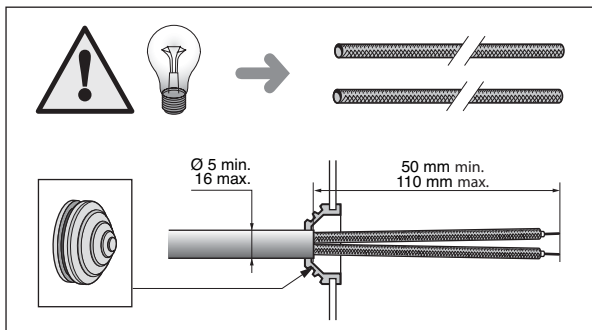

Le produit Hublot Chartres Origine intérieur - E27 - 53W - Fonction On/Off - Rond - Gris métal - Non dimmable est en vente chez Domomat !

sarlam

CHARTRES

NT 37 141/09

T1	Max.	75 W	75 W	60 W	75 W
T2	Max.	100 W			100 W

T1	Max.	9 W - 2 x 9 W - 13 W - 18 W - 21 W - 9 + 9 W			
T2	Max.	11W - 2 x 11W - 22W - 26W - 28W - 38W - 42 W - 11 W + 7 W - 11 W + 11W - 26 W + 13W - 26 W + 25W			

2

2

	* CL. 1		T1	T2		
		L1	9 W	11 W		
L1 + N	⊕ + L1 + N		2 x 9 W	2 x 11 W		
			13 W	22 W		
			16 W*	26 W		
			18 W	28 W*		
			21 W*	38 W*		
				42 W		
		L1	9 W	11 W	11 W*	26 W*
L1 + L2 + N	⊕ L1 + N + L2		+	+	+	+
		L2	9 W	7 W	11 W	13 W
						25 W