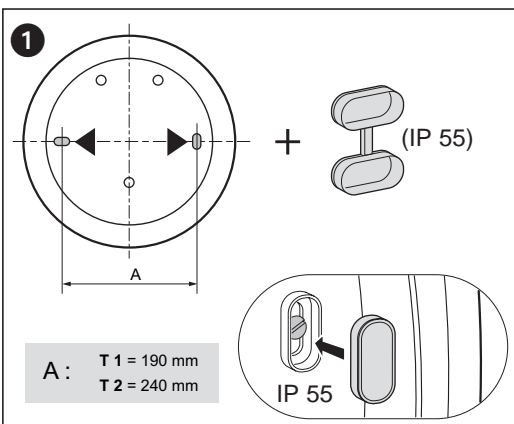

Le produit Hublot Chartres Origine intérieur - E27 - 53W - Fonction On/Off - Rond - Gris métal - Non dimmable est en vente chez Domomat !

sarlam

CHARTRES

NT 37 141/09

T1	Max.	75 W	75 W	60 W	75 W
T2	Max.	100 W			100 W

T1	Max.	9 W - 2 x 9 W - 13 W - 18 W - 21 W - 9 + 9 W			
T2	Max.	11W - 2 x 11W - 22W - 26W - 28W - 38W - 42 W - 11 W + 7 W - 11 W + 11W - 26 W + 13W - 26 W + 25W			

2

2

	* CL. 1		T1	T2		
		L1	9 W	11 W		
L1 + N	⊕ + L1 + N		2 x 9 W	2 x 11 W		
			13 W	22 W		
			16 W*	26 W		
			18 W	28 W*		
			21 W*	38 W*		
				42 W		
		L1	9 W	11 W	11 W*	26 W*
L1 + L2 + N	⊕ L1 + N + L2		+	+	+	+
		L2	9 W	7 W	11 W	13 W
						25 W