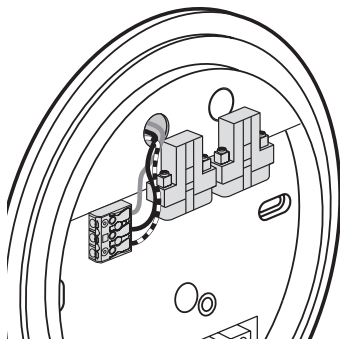

Le produit Hublot Chartres Origine intérieur - E27 - 53W - Fonction On/Off - Rond - Gris métal - Non dimmable est en vente chez Domomat !

sarlam

CHARTRES

NT 37 141/09

T1	Max.	75 W	75 W	60 W	75 W
T2	Max.	100 W			100 W

T1	Max.	9 W - 2 x 9 W - 13 W - 18 W - 21 W - 9 + 9 W			
T2	Max.	11W - 2 x 11W - 22W - 26W - 28W - 38W - 42 W - 11 W + 7 W - 11 W + 11W - 26 W + 13W - 26 W + 25W			

2

2

	* CL. 1		T1	T2		
		L1	9 W	11 W		
L1 + N	⊕ + L1 + N		2 x 9 W	2 x 11 W		
			13 W	22 W		
			16 W*	26 W		
			18 W	28 W*		
			21 W*	38 W*		
				42 W		
		L1	9 W	11 W	11 W*	26 W*
L1 + L2 + N	⊕ L1 + N + L2		+	+	+	+
		L2	9 W	7 W	11 W	13 W
						25 W