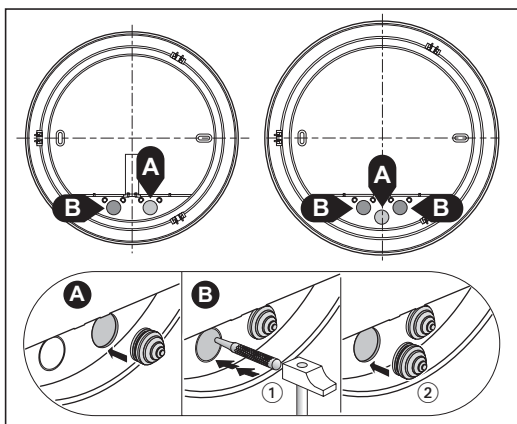

Le produit Hublot Chartres Origine intérieur - E27 - 53W - Fonction On/Off - Rond - Gris métal - Non dimmable est en vente chez Domomat !

sarlam

CHARTRES

NT 37 141/09

T1	Max.	75 W	75 W	60 W	75 W
T2	Max.	100 W			100 W

T1	Max.	9 W - 2 x 9 W - 13 W - 18 W - 21 W - 9 + 9 W			
T2	Max.	11W - 2 x 11W - 22W - 26W - 28W - 38W - 42 W - 11 W + 7 W - 11 W + 11W - 26 W + 13W - 26 W + 25W			

2

2

	* CL. 1		T1	T2		
		L1	9 W	11 W		
L1 + N	⊕ + L1 + N		2 x 9 W	2 x 11 W		
			13 W	22 W		
			16 W*	26 W		
			18 W	28 W*		
			21 W*	38 W*		
				42 W		
		L1	9 W	11 W	11 W*	26 W*
L1 + L2 + N	⊕ L1 + N + L2		+	+	+	+
		L2	9 W	7 W	11 W	13 W
						25 W