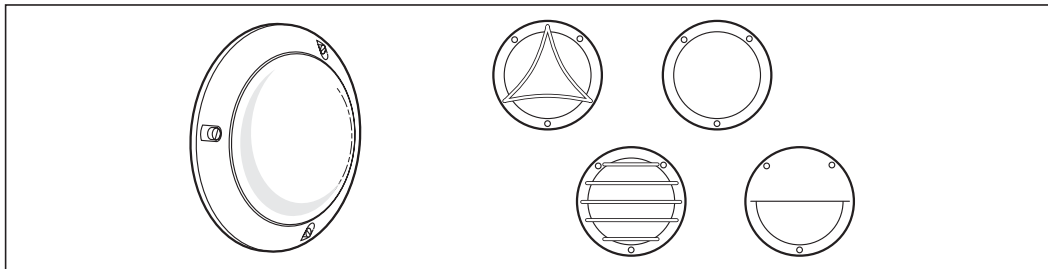

514283 | Sarlam notice

**Hublot Chartres Origine intérieur -
E27 - 53W - Fonction On/Off - Rond -
Gris métal - Non dimmable**

Réf 514283

103.19€^{TTC*}

Voir le produit : <https://www.domomat.com/30952-hublot-chartres-origine-interieur-e27-53w-fonction-onoff-rond-gris-metal-non-dimmable-sarlam-514283.html>

Le produit Hublot Chartres Origine intérieur - E27 - 53W - Fonction On/Off - Rond - Gris métal - Non dimmable est en vente chez Domomat !

sarlam

CHARTRES

NT 37 141/09

T1	Max.	75 W	75 W	60 W	75 W
T2	Max.	100 W			100 W