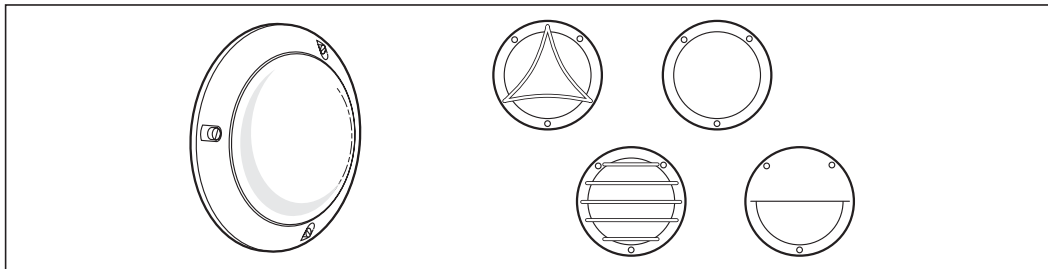

524212 | Sarlam notice

**Hublot Chartres Origine Lampe fluo
intérieur - 34W - 4000K - Fonction
On/Off - Rond - Gris métal - Non
dimmable**

Réf 524212

168.01€^{TTC*}

Voir le produit : <https://www.domomat.com/31000-hublot-chartres-origine-lampe-fluo-interieur-34w-4000k-fonction-onoff-rond-gris-metal-non-dimmable-sarlam-524212.html>

*Le produit Hublot Chartres Origine Lampe fluo intérieur - 34W - 4000K - Fonction On/Off
- Rond - Gris métal - Non dimmable
est en vente chez Domomat !*

sarlam

CHARTRES

NT 37 141/09

T1	Max.	75 W	75 W	60 W
T2	Max.	100 W		100 W