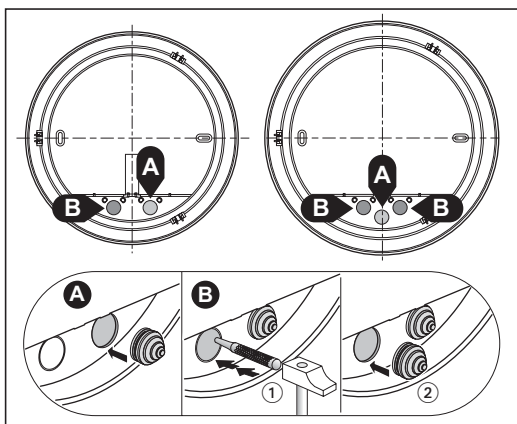

## CHARTRES

NT 37 141/09

T1	Max.	75 W	75 W	60 W
T2	Max.	100 W		100 W

T1	Max.	9 W - 2 x 9 W - 13 W - 18 W - 21 W - 9 + 9 W		
T2	Max.	11W - 2 x 11W - 22W - 26W - 28W - 38W - 42 W - 11 W + 7 W - 11 W + 11W - 26 W + 13W - 26 W + 25W		