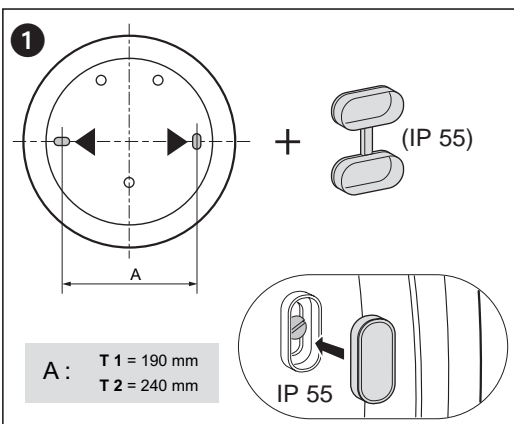

## CHARTRES

NT 37 141/09

T1	Max.	75 W	75 W	60 W
T2	Max.	100 W		100 W

T1	Max.	9 W - 2 x 9 W - 13 W - 18 W - 21 W - 9 + 9 W		
T2	Max.	11W - 2 x 11W - 22W - 26W - 28W - 38W - 42 W - 11 W + 7 W - 11 W + 11W - 26 W + 13W - 26 W + 25W		