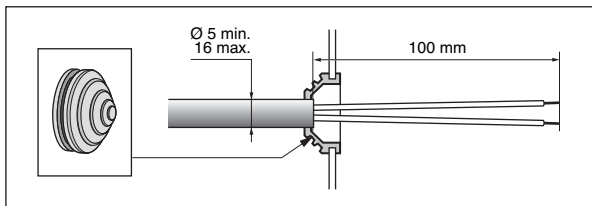

## CHARTRES

NT 37 141/09

T1	Max.	75 W	75 W	60 W
T2	Max.	100 W		100 W

T1	Max.	9 W - 2 x 9 W - 13 W - 18 W - 21 W - 9 + 9 W		
T2	Max.	11W - 2 x 11W - 22W - 26W - 28W - 38W - 42 W - 11 W + 7 W - 11 W + 11W - 26 W + 13W - 26 W + 25W		

2

2

	* CL. 1		T1	T2		
		<b>L1</b>	9 W	11 W		
L1 + N	⊕ + L1 + N		2 x 9 W	2 x 11 W		
			13 W	22 W		
			16 W*	26 W		
			18 W	28 W*		
			21 W*	38 W*		
				42 W		
		<b>L1</b>	9 W	11 W	11 W*	26 W*
L1 + L2 + N	⊕ L1 + N + L2		+	+	+	+
		<b>L2</b>	9 W	7 W	11 W	13 W
					25 W	