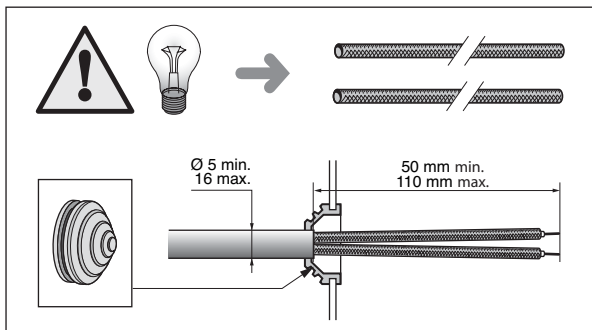

## CHARTRES

NT 37 141/09

T1	Max.	75 W	75 W	60 W
T2	Max.	100 W		100 W

T1	Max.	9 W - 2 x 9 W - 13 W - 18 W - 21 W - 9 + 9 W		
T2	Max.	11W - 2 x 11W - 22W - 26W - 28W - 38W - 42 W - 11 W + 7 W - 11 W + 11W - 26 W + 13W - 26 W + 25W		

2

2

	* CL. 1		T1	T2		
		<b>L1</b>	9 W	11 W		
L1 + N	⊕ + L1 + N		2 x 9 W	2 x 11 W		
			13 W	22 W		
			16 W*	26 W		
			18 W	28 W*		
			21 W*	38 W*		
				42 W		
		<b>L1</b>	9 W	11 W	11 W*	26 W*
L1 + L2 + N	⊕ L1 + N + L2		+	+	+	+
		<b>L2</b>	9 W	7 W	11 W	13 W
					25 W	