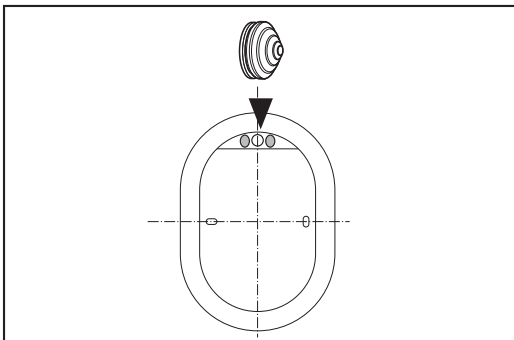

*Le produit Hublot Chartres Origine intérieur - E27 - 53W - Fonction On/Off - Ovale - Blanc - Non dimmable est en vente chez Domomat !*

# sarlam

CHARTRES

 [www.sarlam.com](http://www.sarlam.com)

					
 max	60 W			60 W	
 max	53 W			53 W	
 max	17 W				
 max		13 W / 18 W			

2

Ø 5 min.  
16 max.

50 mm  
110 max.

3