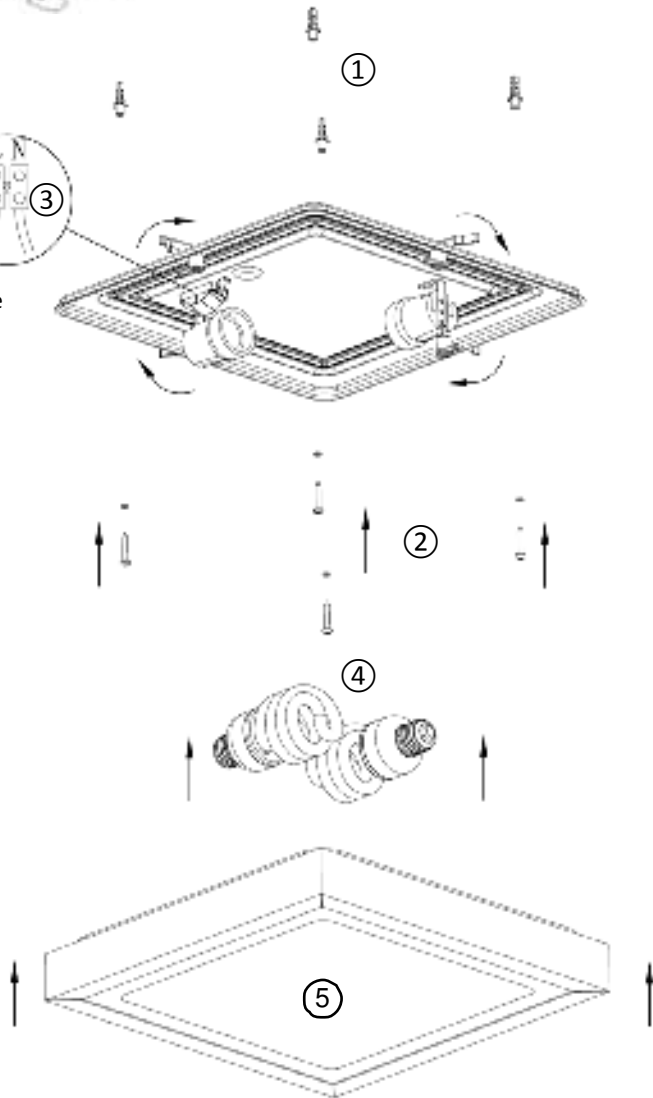

Notice Faro 62969

Applique plafonnier LED TOLA-2

Faro - IP44 - E27 - Blanc

Réf 62969

61.36€^{TTC*}

Voir le produit : <https://www.domomat.com/65476-applique-plafonnier-led-tola-2-faro-ip44-e27-blanc-faro-62969.html>

*Le produit Applique plafonnier LED TOLA-2 Faro - IP44 - E27 - Blanc
est en vente chez Domomat !*

Instalación tipo
Installation type
B

BOMBILLAS / BULBS

2 x E27 máx 20 w

ICONOS / ICONES

CARACTERÍSTICAS ESPECÍFICAS / SPECIFIC CHARACTERISTICS