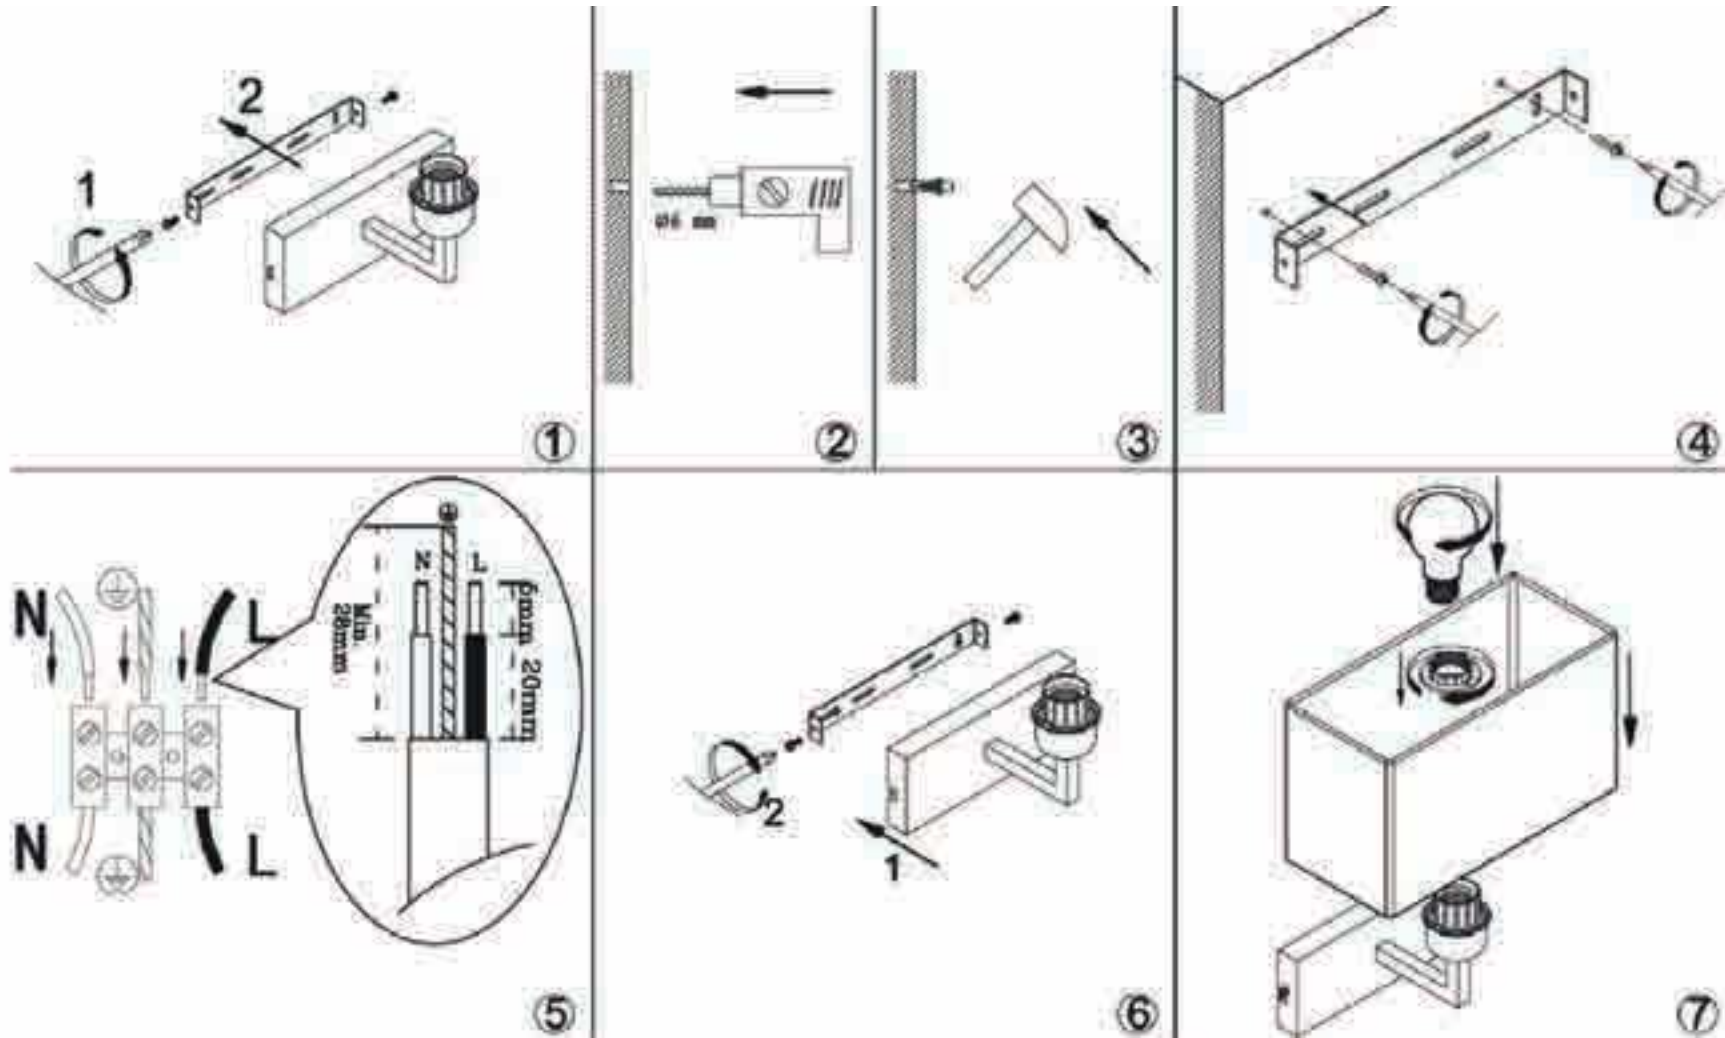

Le produit Applique abat-jour textile Roda Faro - IP20 - E27 - Nickel - Sans ampoule est en vente chez Domomat !

TECHNICAL FEATURES

1 x E27 max.15W LED no incl.

Together we take care of the planet

**Together
we take care
of the planet**