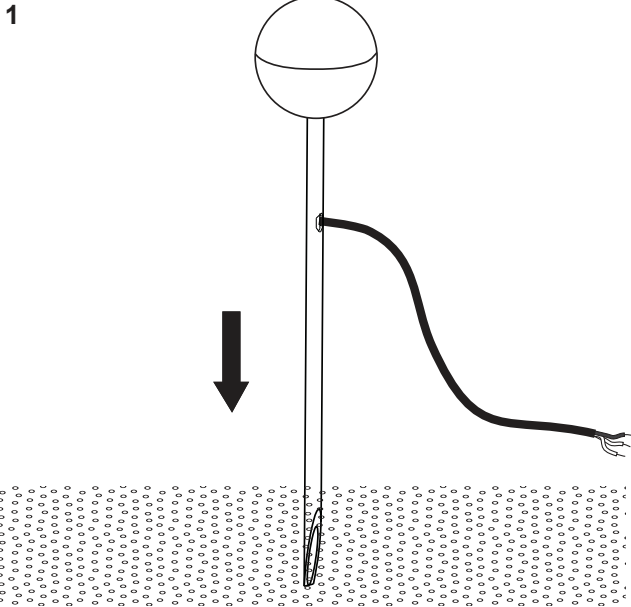

## Notice Faro 70245

**Lampe piquet Piccola LED Faro -  
IP65 - 6W - 2700K - Noir**  
Réf 70245

**113.81€<sup>TTC\*</sup>**

Voir le produit : <https://www.domomat.com/64549-lampe-piquet-piccola-led-faro-ip65-6w-2700k-noir-faro-70245.html>

*Le produit Lampe piquet Piccola LED Faro - IP65 - 6W - 2700K - Noir  
est en vente chez Domomat !*

**i**

**- CAJA DE CONEXIÓN CON MIN IP67 - NO INCLUIDA**  
El bloque de conexión no se incluye. La instalación puede requerir la intervención de una persona cualificada.  
El bloque de conexión a incluir debe ser conforme con la EN 60998-2-1 o EN 60998-2-2  
Bloque de conexión: MAX 10A,