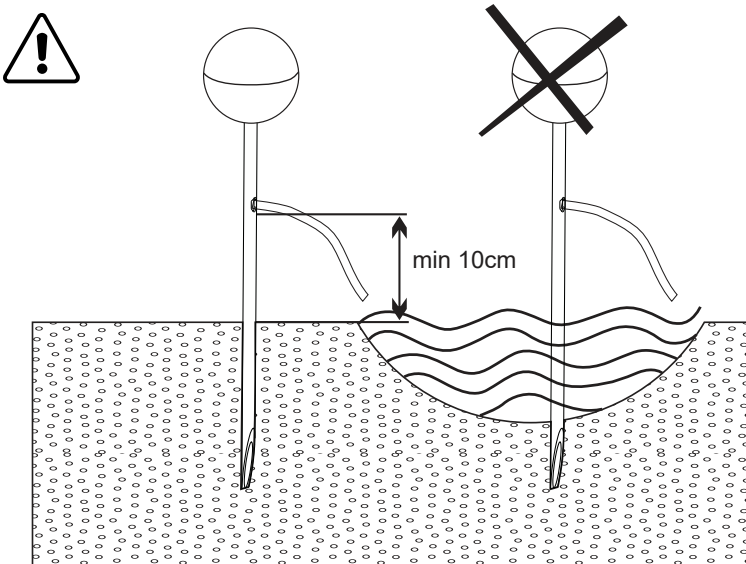

TECHNICAL FEATURES - CARACTERÍSTICAS TÉCNICAS
SMD LED 8W 2700K 450Lm INCL.

	IP65 IK08	DRIVER IN	100V-240V ~50Hz/60Hz	Ty 1,5m H05RN-F 2x1mm²