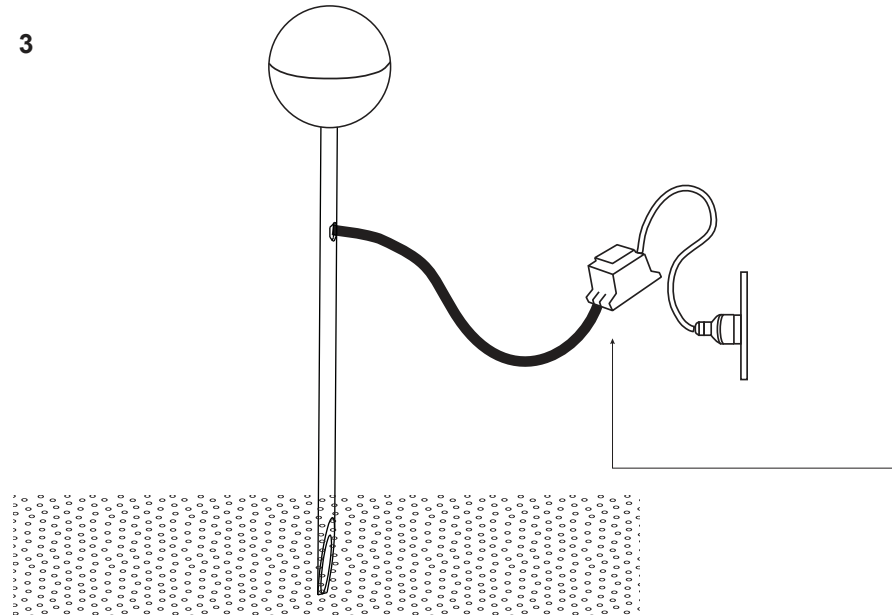

## Notice Faro 70245

**Lampe piquet Piccola LED Faro -  
IP65 - 6W - 2700K - Noir**  
Réf 70245

**113.81€<sup>TTC\*</sup>**

Voir le produit : <https://www.domomat.com/64549-lampe-piquet-piccola-led-faro-ip65-6w-2700k-noir-faro-70245.html>

*Le produit Lampe piquet Piccola LED Faro - IP65 - 6W - 2700K - Noir  
est en vente chez Domomat !*

**i**

**- CAJA DE CONEXIÓN CON MIN IP67 - NO INCLUIDA**  
El bloque de conexión no se incluye. La instalación puede requerir la intervención de una persona cualificada.  
El bloque de conexión a incluir debe ser conforme con la EN 60998-2-1 o EN 60998-2-2  
Bloque de conexión: MAX 10A,

**- MIN IP67 WIRING CONNECTION BOX - NOT INCLUDED**  
The block of connection is not included. The installation can need the intervention of a qualified person.  
The block of connection must comply EN 60998-2-1 or EN 60998-2-2.  
The block of connection: MAX 10A