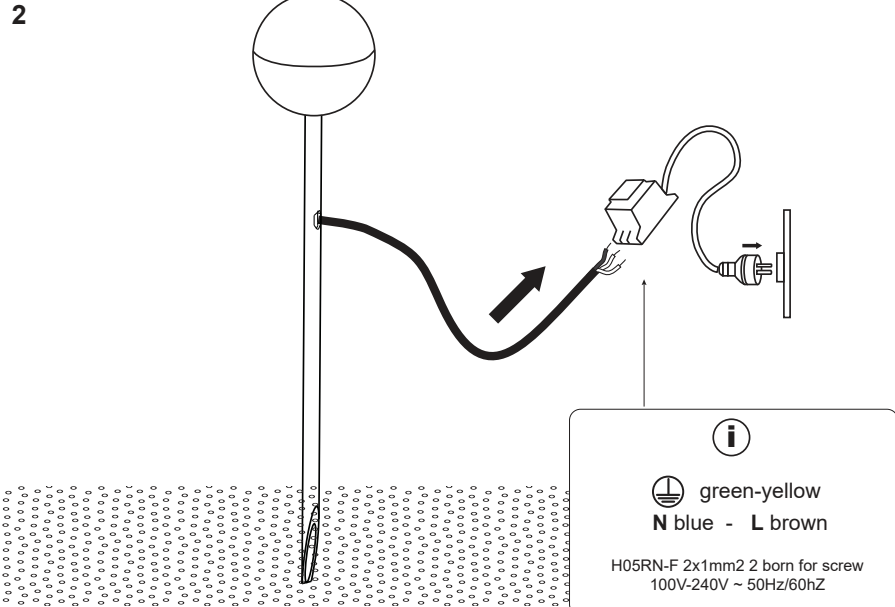

## Notice Faro 70245

**Lampe piquet Piccola LED Faro -  
IP65 - 6W - 2700K - Noir**  
Réf 70245

**113.81€<sup>TTC\*</sup>**

Voir le produit : <https://www.domomat.com/64549-lampe-piquet-piccola-led-faro-ip65-6w-2700k-noir-faro-70245.html>

*Le produit Lampe piquet Piccola LED Faro - IP65 - 6W - 2700K - Noir  
est en vente chez Domomat !*

**i**

**- CAJA DE CONEXIÓN CON MIN IP67 - NO INCLUIDA**  
El bloque de conexión no se incluye. La instalación puede requerir la intervención de una persona cualificada.  
El bloque de conexión a incluir debe ser conforme con la EN 60998-2-1 o EN 60998-2-2  
Bloque de conexión: MAX 10A,

**- MIN IP67 WIRING CONNECTION BOX - NOT INCLUDED**  
The block of connection is not included. The installation can need the intervention of a qualified person.  
The block of connection must comply EN 60998-2-1 or EN 60998-2-2.  
The block of connection: MAX 10A