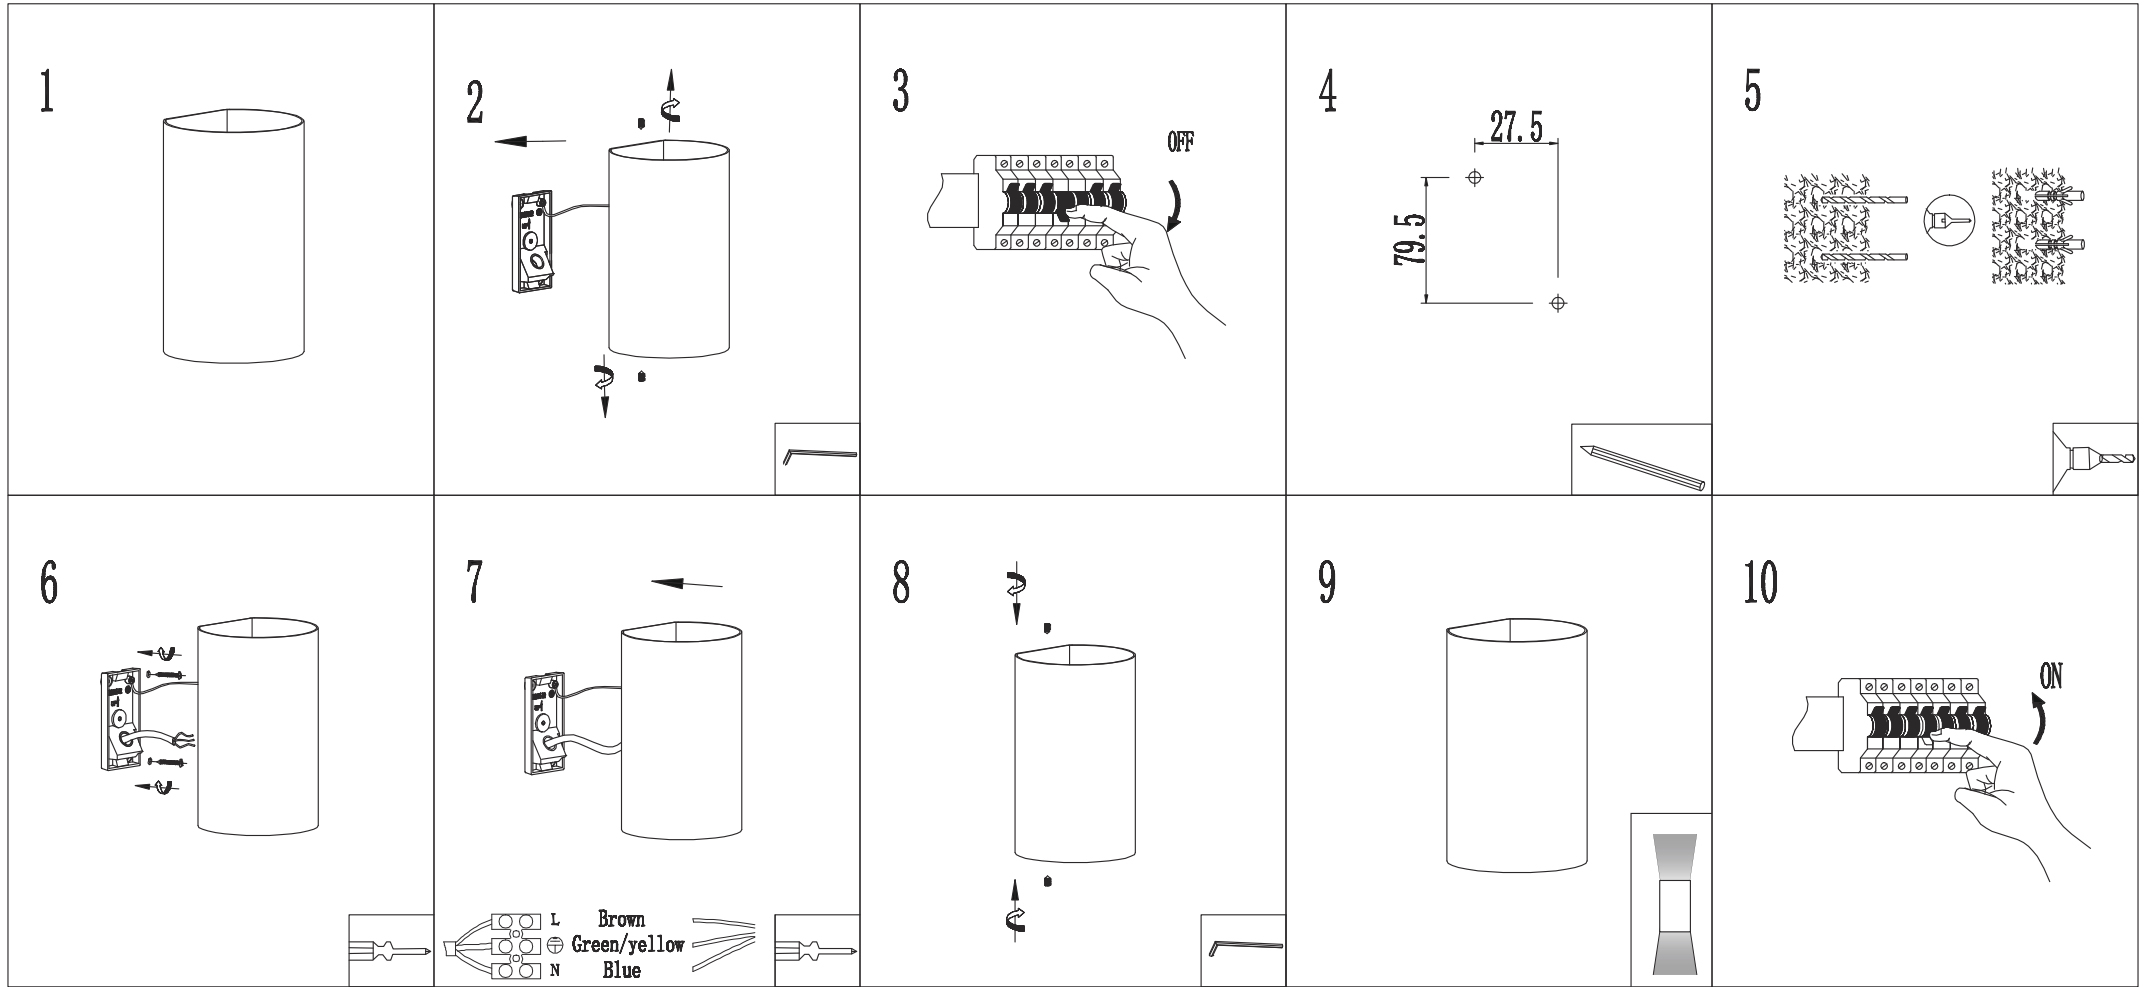

## Notice Faro - 70828

**Applique extérieure Bruc Faro - IP54  
- 2x6.5W - 3000K - Gris Foncé**

Réf 70828

**110.57€<sup>TTC\*</sup>**

Voir le produit : <https://www.domomat.com/63814-applique-exterieure-bruc-faro-ip54-2x65w-3000k-gris-fonce-faro-70828.html>

*Le produit Applique extérieure Bruc Faro - IP54 - 2x6.5W - 3000K - Gris Foncé est en vente chez Domomat !*

**LIGHT SOURCE - FUENTE DE LUZ**

LED 13W 3000K 830Lm INCL.

**TECHNICAL FEATURES - CARACTERÍSTICAS TÉCNICAS**