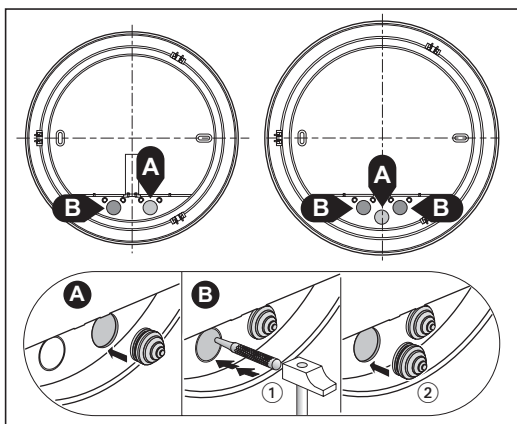

## CHARTRES

NT 37 141/09

<b>T1</b> Max.	<b>75 W</b>	<b>75 W</b>	<b>60 W</b>	<b>75 W</b>
<b>T2</b> Max.	<b>100 W</b>			<b>100 W</b>

<b>T1</b> Max.	<b>9 W - 2 x 9 W - 13 W - 18 W - 21 W - 9 + 9 W</b>			
<b>T2</b> Max.	<b>11W - 2 x 11W - 22W - 26W - 28W - 38W - 42 W - 11 W + 7 W - 11 W + 11W - 26 W + 13W - 26 W + 25W</b>			