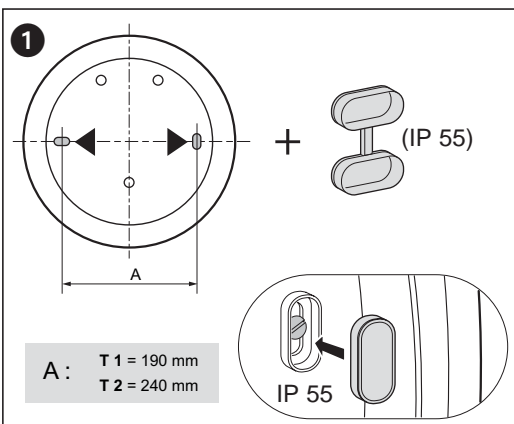

## CHARTRES

NT 37 141/09

<b>T1</b> Max.	<b>75 W</b>	<b>75 W</b>	<b>60 W</b>	<b>75 W</b>
<b>T2</b> Max.	<b>100 W</b>			<b>100 W</b>

<b>T1</b> Max.	<b>9 W - 2 x 9 W - 13 W - 18 W - 21 W - 9 + 9 W</b>			
<b>T2</b> Max.	<b>11W - 2 x 11W - 22W - 26W - 28W - 38W - 42 W - 11 W + 7 W - 11 W + 11W - 26 W + 13W - 26 W + 25W</b>			