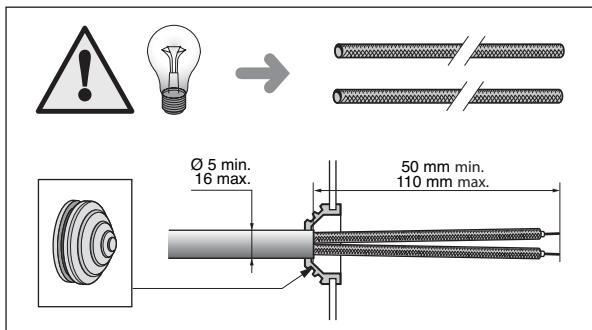

## CHARTRES

NT 37 141/09

<b>T1</b> Max.	<b>75 W</b>	<b>75 W</b>	<b>60 W</b>	<b>75 W</b>
<b>T2</b> Max.	<b>100 W</b>			<b>100 W</b>

<b>T1</b> Max.	<b>9 W - 2 x 9 W - 13 W - 18 W - 21 W - 9 + 9 W</b>			
<b>T2</b> Max.	<b>11W - 2 x 11W - 22W - 26W - 28W - 38W - 42 W - 11 W + 7 W - 11 W + 11W - 26 W + 13W - 26 W + 25W</b>			

2

2

	* CL. 1		T1	T2		
		<b>L1</b>	9 W	11 W		
L1 + N	⊕ + L1 + N		2 x 9 W	2 x 11 W		
			13 W	22 W		
			16 W*	26 W		
			18 W	28 W*		
			21 W*	38 W*		
				42 W		
		<b>L1</b>	9 W	11 W	11 W*	26 W*
L1 + L2 + N	⊕ L1 + N + L2		+	+	+	+
		<b>L2</b>	9 W	7 W	11 W	13 W
					25 W	