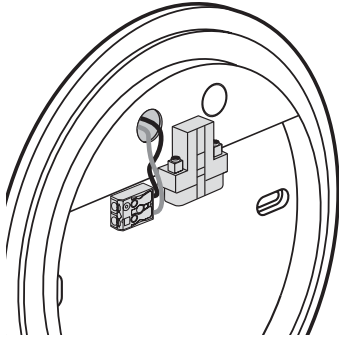

*Le produit Hublot Chartres Origine antivandale intérieur avec détecteur HF - E27 - 70W
- Rond - Blanc - Non dimmable
est en vente chez Domomat !*

sarlam

CHARTRES

NT 37 141/09

T1	Max.	75 W	75 W	60 W
T2	Max.	100 W		100 W

T1	Max.	9 W - 2 x 9 W - 13 W - 18 W - 21 W - 9 + 9 W		
T2	Max.	11W - 2 x 11W - 22W - 26W - 28W - 38W - 42 W - 11 W + 7 W - 11 W + 11W - 26 W + 13W - 26 W + 25W		

2

2

	* CL. 1		T1	T2			
		L1	9 W 2 x 9 W 13 W 16 W* 18 W 21 W*	11 W 2 x 11 W 22 W 26 W* 38 W* 42 W			
			L1	9 W +	11 W +	* 26 W +	
		L2	9 W	7 W	11 W	13 W	* 25 W