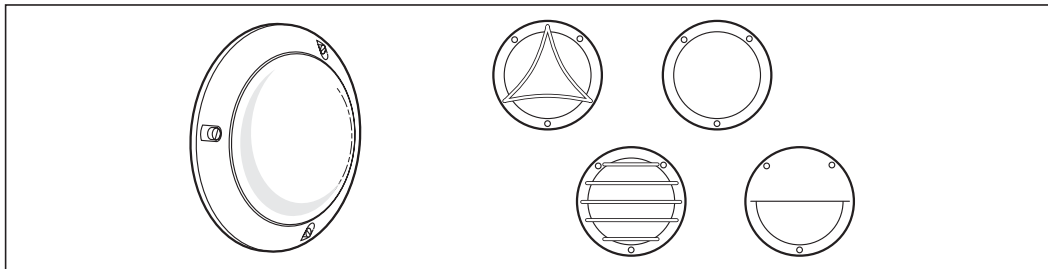

sarlam

CHARTRES

NT 37 141/09