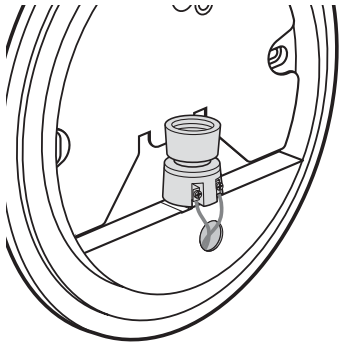

2

2

	* CL. 1		T1	T2			
		L1	9 W 2 x 9 W 13 W 16 W* 18 W 21 W*	11 W 2 x 11 W 22 W 26 W* 38 W* 42 W			
			L1	9 W +	11 W +	* 26 W +	
		L2	9 W	7 W	11 W	13 W	* 25 W