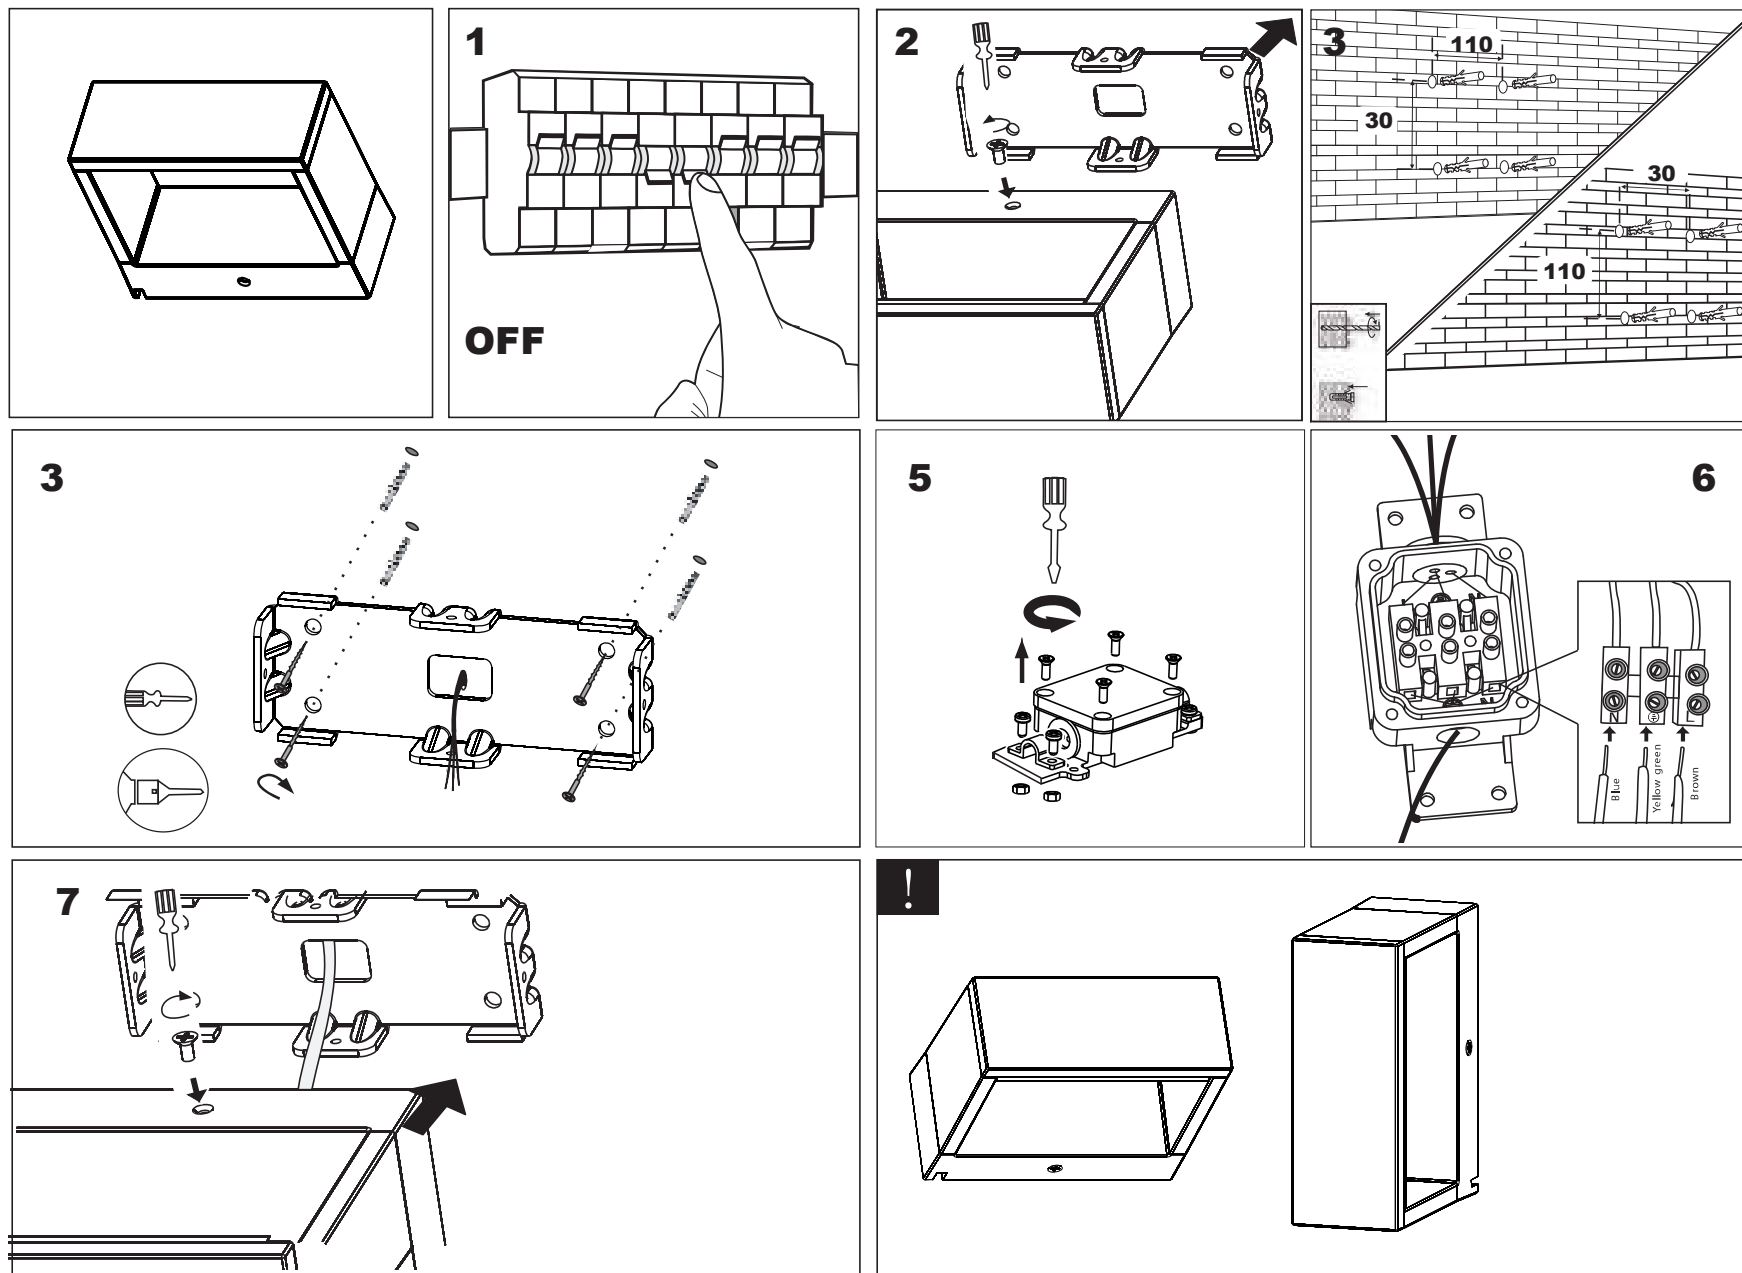

Notice Faro 74450

Lampe applique ALP LED Faro - Gris foncé - 8W - 3000K - IP54

Réf 74450

89.38€^{TTC*}

Voir le produit : <https://www.domomat.com/63843-lampe-applique-alp-led-faro-gris-fonce-8w-3000k-ip54-faro-74450.html>

Le produit Lampe applique ALP LED Faro - Gris foncé - 8W - 3000K - IP54 est en vente chez Domomat !

LIGHT SOURCE - FUENTE DE LUZ

SMD LED 8W 3000K 220Lm INCL.

TECHNICAL FEATURES - CARACTERÍSTICAS TÉCNICAS