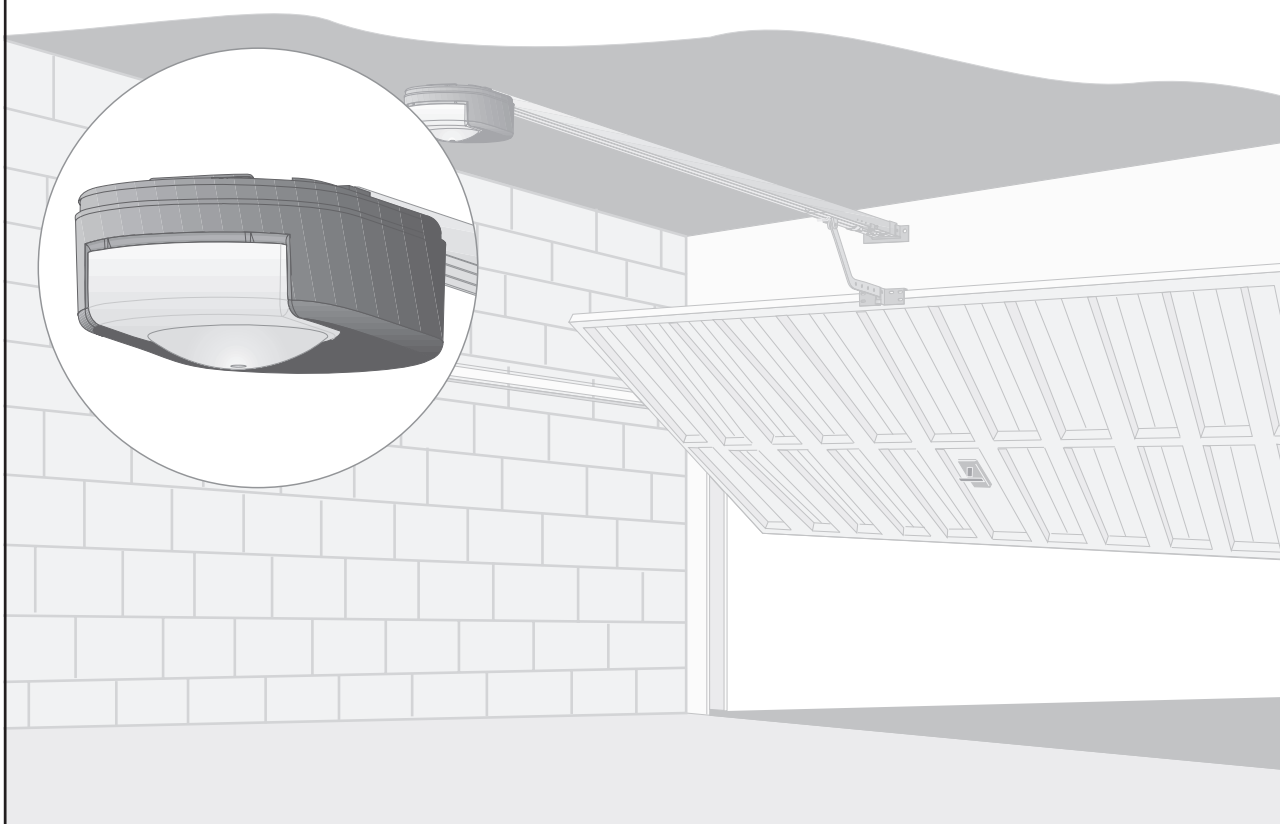

Dexxo Pro 800 - 1000 RTS

- **FR** Manuel d'installation - Illustrations
- **DE** Gebrauchsanleitung - Abbildungen
- **IT** Manuale d'installazione - Illustrazioni
- **NL** Installatiegids - Illustraties

- **EN** Installation manual - Illustrations
- **ES** Manual de instalación - Ilustraciones
- **PT** Manual de instalação - Ilustrações
- **EL** Εγχειρίδιο εγκατάστασης - Εικόνες