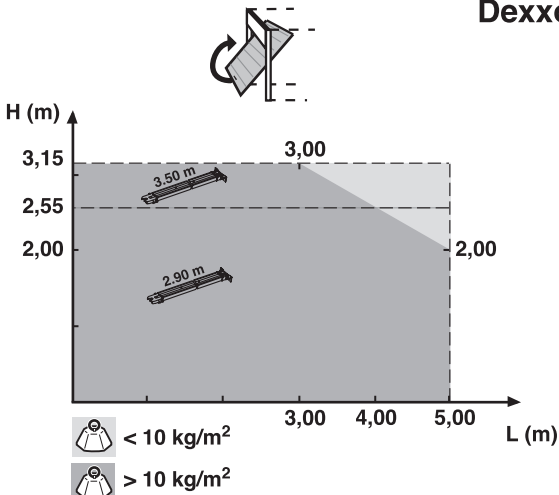

Notice Somfy - 9015416

RAIL COURROIE 4.50M 2 PARTIES

Réf 9015416

224.09€^{TTC*}

Voir le produit : <https://www.domomat.com/25213-rail-courroie-450m-2-parties-somfy-9015416.html>

*Le produit RAIL COURROIE 4.50M 2 PARTIES
est en vente chez Domomat !*

1

2

3

Dextxo Pro 800

Dextxo Pro 1000

4

$35 < D < 200$

$D > 200$