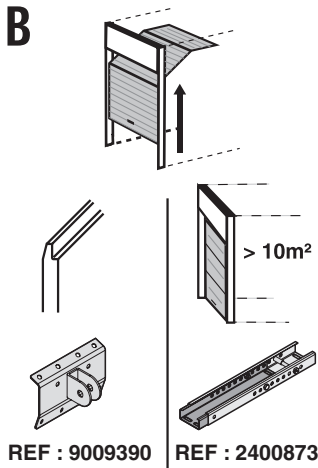

2

3

Dextxo Pro 800

Dextxo Pro 1000