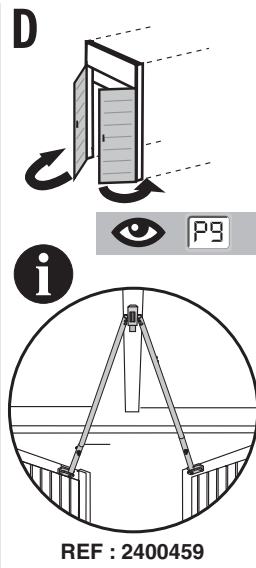

2

3

Dextxo Pro 800

Dextxo Pro 1000