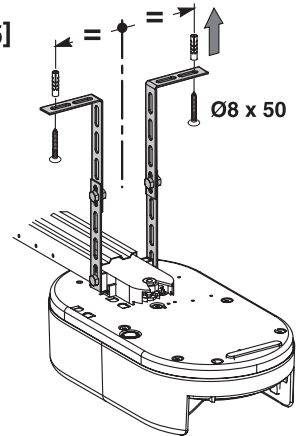

a

[1]

[2]

[3]

[4]

[5]

b

[1]

[2]

[3]

i

REF : 9014462