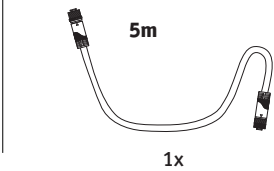

Paulmann

IP68

Info

www.paulmann.com

Paulmann Licht GmbH
Quezinger Feld 2
31832 Springe
Germany

www.paulmann.com

Art.-Nr.: 939.26
939.27
939.28
939.29
939.30
939.31
939.94
942.73
942.76
942.77
945.96

939.26

939.27

939.28

939.29

939.30

939.31

939.94

942.73

942.76

942.77

945.96

PRC 01/21