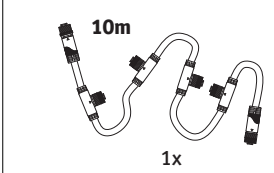

Le produit Câble de raccordement Plug&Shine Paulmann - 5m - 4 sorties - Noir est en vente chez Domomat !

Paulmann

IP68

Info

www.paulmann.com

Paulmann Licht GmbH
Quezinger Feld 2
31832 Springe
Germany

www.paulmann.com

Art.-Nr.: 939.26
939.27
939.28
939.29
939.30
939.31
939.94
942.73
942.76
942.77
945.96

939.26

939.27

939.28

939.29

939.30

939.31

939.94