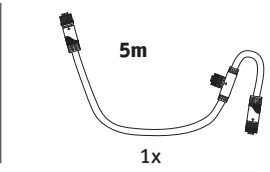

Le produit Câble de raccordement Plug&Shine Paulmann - 5m - 4 sorties - Noir est en vente chez Domomat !

Paulmann

IP68

Info

www.paulmann.com

Paulmann Licht GmbH
Quezinger Feld 2
31832 Springe
Germany

www.paulmann.com

Art.-Nr.: 939.26
939.27
939.28
939.29
939.30
939.31
939.94
942.73
942.76
942.77
945.96

939.26

939.27

939.28

939.29

939.30

939.31

939.94