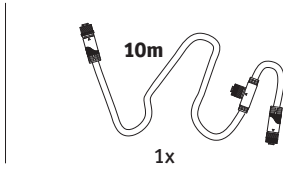

Le produit Câble de raccordement Plug&Shine Paulmann - 5m - 4 sorties - Noir est en vente chez Domomat !

Paulmann

IP68

Info

www.paulmann.com

Paulmann Licht GmbH
Quezinger Feld 2
31832 Springe
Germany

www.paulmann.com

Art.-Nr.: 939.26
939.27
939.28
939.29
939.30
939.31
939.94
942.73
942.76
942.77
945.96

939.26

939.27

939.28

939.29

939.30

939.31

939.94