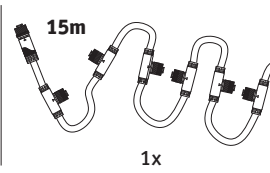

Le produit Câble de raccordement Plug&Shine Paulmann - 5m - 4 sorties - Noir est en vente chez Domomat !

Paulmann

IP68

Info

www.paulmann.com

Paulmann Licht GmbH
Quezinger Feld 2
31832 Springe
Germany

www.paulmann.com

Art.-Nr.: 939.26
939.27
939.28
939.29
939.30
939.31
939.94
942.73
942.76
942.77
945.96

939.26

939.27

939.28

939.29

939.30

939.31

939.94