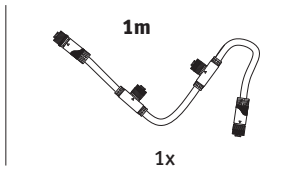

Le produit Câble de raccordement Plug&Shine Paulmann - 5m - 4 sorties - Noir est en vente chez Domomat !

Paulmann

IP68

Info

www.paulmann.com

Paulmann Licht GmbH
Quezinger Feld 2
31832 Springe
Germany

www.paulmann.com

Art.-Nr.: 939.26
939.27
939.28
939.29
939.30
939.31
939.94
942.73
942.76
942.77
945.96

939.26

939.27

939.28

939.29

939.30

939.31

939.94