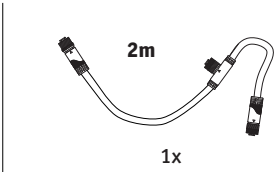

Le produit Câble de raccordement Plug&Shine Paulmann - 5m - 4 sorties - Noir est en vente chez Domomat !

Paulmann

IP68

Info

www.paulmann.com

Paulmann Licht GmbH
Quezinger Feld 2
31832 Springe
Germany

www.paulmann.com

Art.-Nr.: 939.26
939.27
939.28
939.29
939.30
939.31
939.94
942.73
942.76
942.77
945.96

939.26

939.27

939.28

939.29

939.30

939.31

939.94