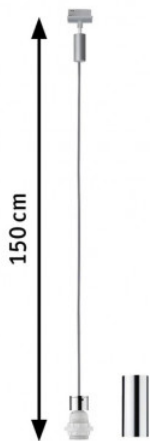

Notice suspension Paulmann

Suspension Urail 2Easy Paulmann - E27 - Chrome mat, Chrome

Réf 95436

33.31€^{TTC*}

Voir le produit : <https://www.domomat.com/97111-suspension-urail-2easy-paulmann-e27-chrome-mat-chrome-paulmann-95436.html>

*Le produit Suspension Urail 2Easy Paulmann - E27 - Chrome mat, Chrome
est en vente chez Domomat !*

Safety Instructions

1,2,3,4,5,6,7,8,11,12,15,16,19,
20,22,23,24,26,28,33,34

Info Hotline

+49 (0) 5041 998
389
Mon. - Do. 7⁰⁰-20⁰⁰
Fr. 7⁰⁰-17⁰⁰