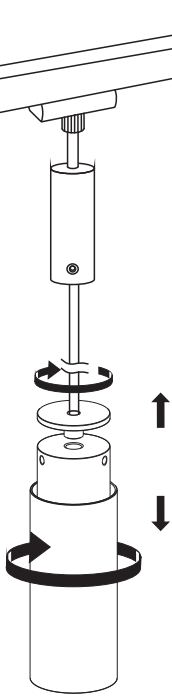

Notice suspension Paulmann

Suspension Urail 2Easy Paulmann - E27 - Chrome mat, Chrome

Réf 95436

33.31€^{TTC*}

Voir le produit : <https://www.domomat.com/97111-suspension-urail-2easy-paulmann-e27-chrome-mat-chrome-paulmann-95436.html>

Paulmann Licht
GmbH Quezinger
Feld 2
31832 Springe
Germany

www.paulmann.com

Art.-Nr.: 954.36
954.37

(+MA326)PBO 05/16

K1 K2

L1 L2

M1 M2

K1 K2